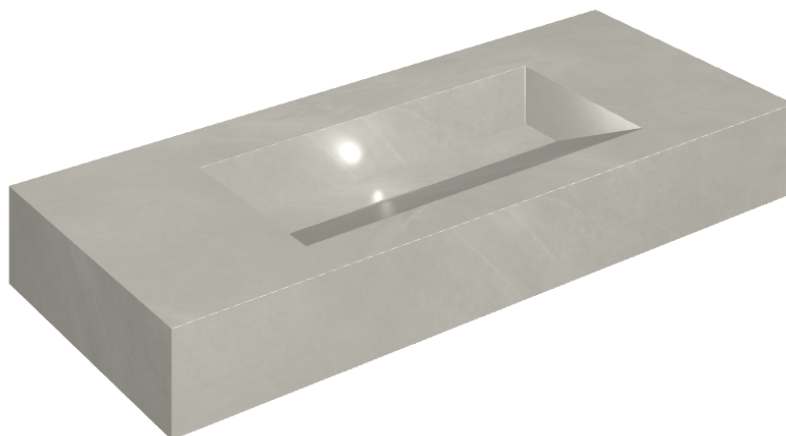

ИЗДЕЛИЕ С ВЫБРАННЫМИ ВАМИ ПАРАМЕТРАМИ.

Артикул:

620810000012

## Раковина 120

Облицовка изделия  
Континуум Сильвер  
Натуральный

Цвета и другие эстетические характеристики плитки на иллюстрациях на сайте являются ориентировочными. Перед покупкой всегда смотрите образцы вживую.