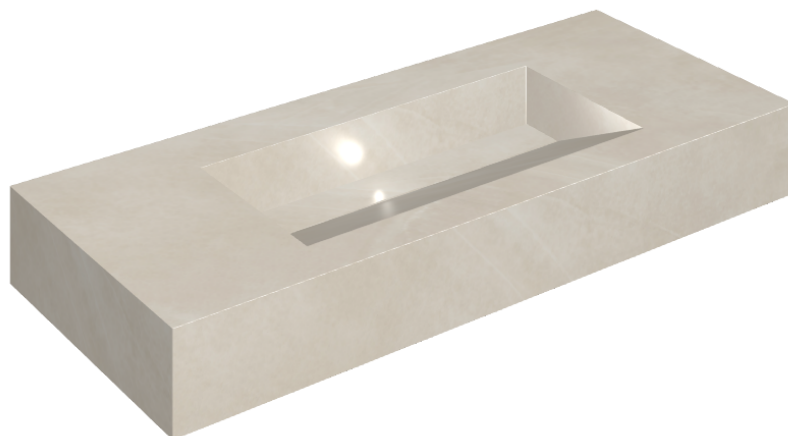

ИЗДЕЛИЕ С ВЫБРАННЫМИ ВАМИ ПАРАМЕТРАМИ.

Артикул:

620810000012

Fly Evo

Раковина 120

Облицовка изделия

Континуум Пьюр
Натуральный

Цвета и другие эстетические характеристики плитки на иллюстрациях на сайте являются ориентировочными. Перед покупкой всегда смотрите образцы вживую.