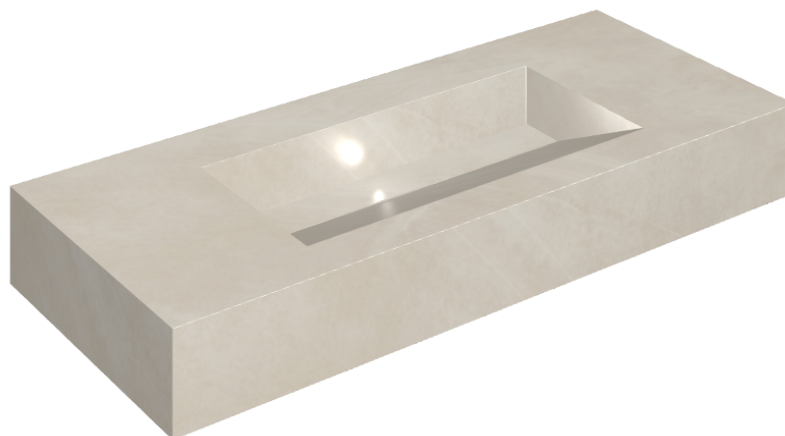

ИЗДЕЛИЕ С ВЫБРАННЫМИ ВАМИ ПАРАМЕТРАМИ.

Артикул:

620810000012

## Раковина 120

Облицовка изделия

Континуум Пьюр  
Натуральный

Цвета и другие эстетические характеристики плитки на иллюстрациях на сайте являются ориентировочными. Перед покупкой всегда смотрите образцы вживую.