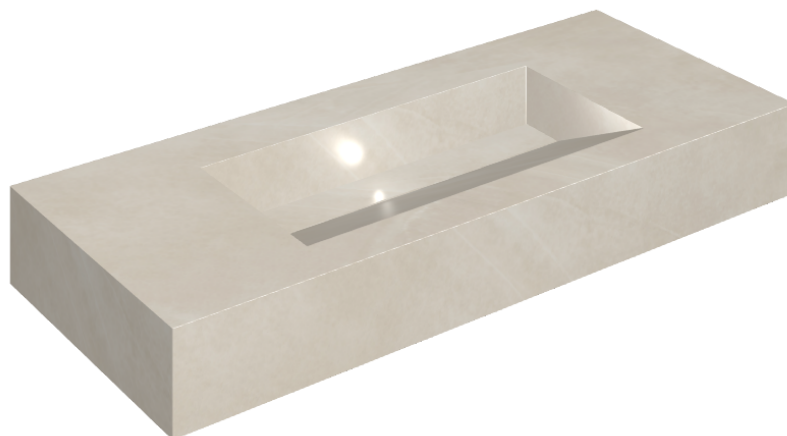

ИЗДЕЛИЕ С ВЫБРАННЫМИ ВАМИ ПАРАМЕТРАМИ.

Артикул:

620810000012

Fly Evo

Раковина 120

Облицовка изделия

Континуум Пьюр
Натуральный

Цвета и другие эстетические характеристики плитки на иллюстрациях на сайте являются ориентировочными. Перед покупкой всегда смотрите образцы вживую.