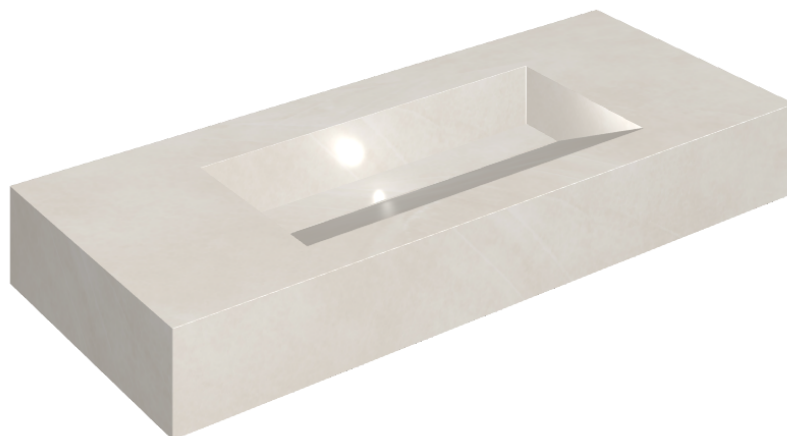

ИЗДЕЛИЕ С ВЫБРАННЫМИ ВАМИ ПАРАМЕТРАМИ.

Артикул: 620810000012

## Раковина 120

Облицовка изделия

Континуум Полар  
Натуральный

Цвета и другие эстетические характеристики плитки на иллюстрациях на сайте являются ориентировочными. Перед покупкой всегда смотрите образцы вживую.