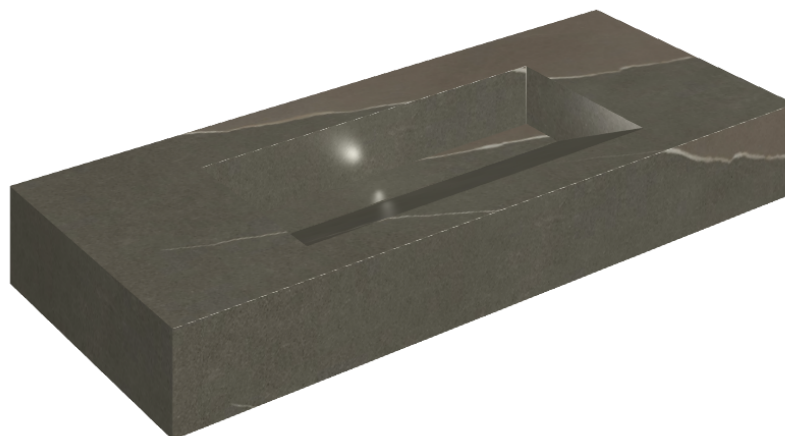

ИЗДЕЛИЕ С ВЫБРАННЫМИ ВАМИ ПАРАМЕТРАМИ.

Артикул:

620810000012

# Fly Evo

## Раковина 120

Облицовка изделия

Метрополис  
Аркадия Браун  
Натуральный

Цвета и другие эстетические характеристики плитки на иллюстрациях на сайте являются ориентировочными. Перед покупкой всегда смотрите образцы вживую.