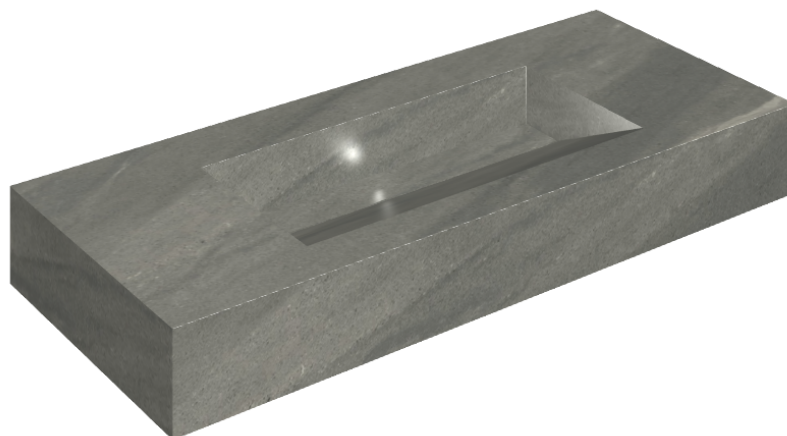

ИЗДЕЛИЕ С ВЫБРАННЫМИ ВАМИ ПАРАМЕТРАМИ.

Артикул:

620810000012

## Раковина 120

Облицовка изделия  
Метрополис Графит  
Дарк Натуральный

Цвета и другие эстетические характеристики плитки на иллюстрациях на сайте являются ориентировочными. Перед покупкой всегда смотрите образцы вживую.