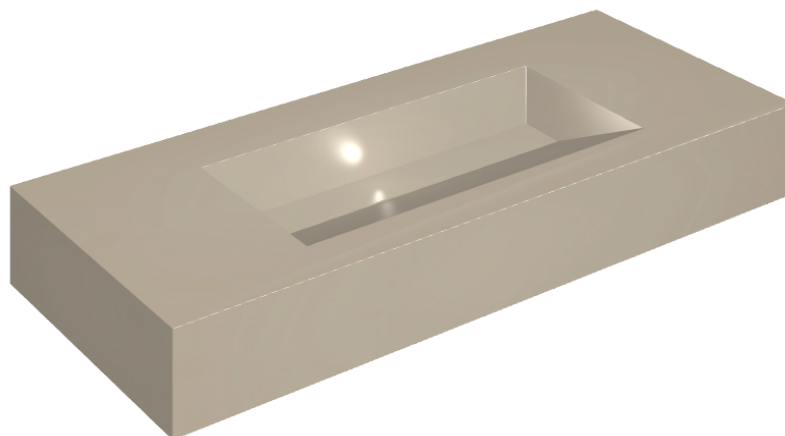

ИЗДЕЛИЕ С ВЫБРАННЫМИ ВАМИ ПАРАМЕТРАМИ.

Артикул: 620810000012

## Раковина 120

Облицовка изделия

Метрополис Гласс  
Паудер Люкс

Цвета и другие эстетические характеристики плитки на иллюстрациях на сайте являются ориентировочными. Перед покупкой всегда смотрите образцы вживую.