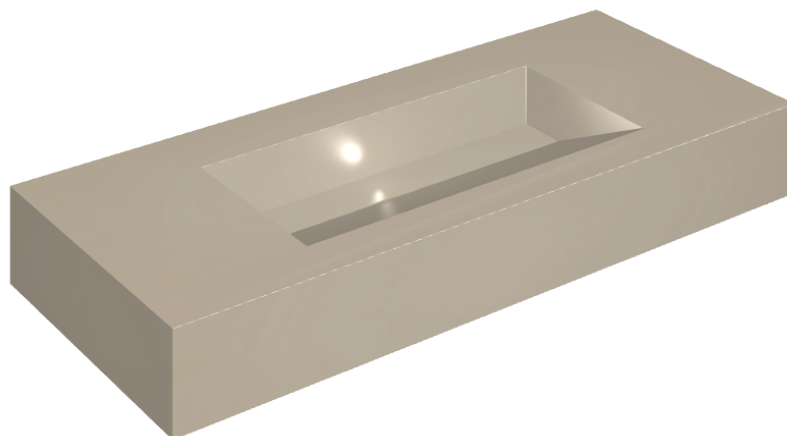

ИЗДЕЛИЕ С ВЫБРАННЫМИ ВАМИ ПАРАМЕТРАМИ.

Артикул: 620810000012

Fly Evo

Раковина 120

Облицовка изделия

Метрополис Гласс
Паудер Люкс

Цвета и другие эстетические характеристики плитки на иллюстрациях на сайте являются ориентировочными. Перед покупкой всегда смотрите образцы вживую.