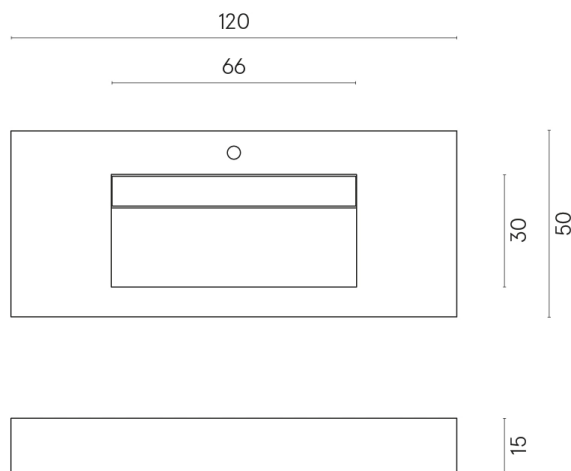

ИЗДЕЛИЕ С ВЫБРАННЫМИ ВАМИ ПАРАМЕТРАМИ.

Артикул: 620810000012

Fly Evo

Раковина 120

Облицовка изделия

Шарм Эдванс
Палиссандро Дарк
Люкс

Цвета и другие эстетические характеристики плитки на иллюстрациях на сайте являются ориентировочными. Перед покупкой всегда смотрите образцы вживую.