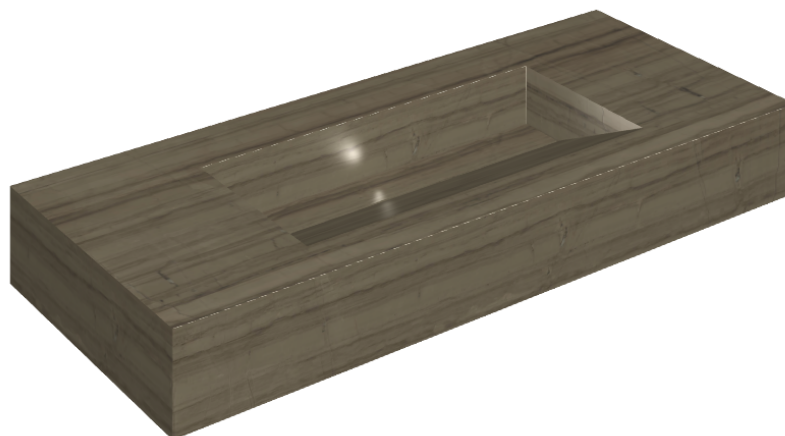

ИЗДЕЛИЕ С ВЫБРАННЫМИ ВАМИ ПАРАМЕТРАМИ.

Артикул:

620810000012

Fly Evo

Раковина 120

Облицовка изделия

Шарм Эдванс
Элегант Браун Люкс

Цвета и другие эстетические характеристики плитки на иллюстрациях на сайте являются ориентировочными. Перед покупкой всегда смотрите образцы вживую.

Найдите ближайшую
авторизованную точку
продаж тут:

<https://spb.italonceramica.ru/ru/home/dealer/>