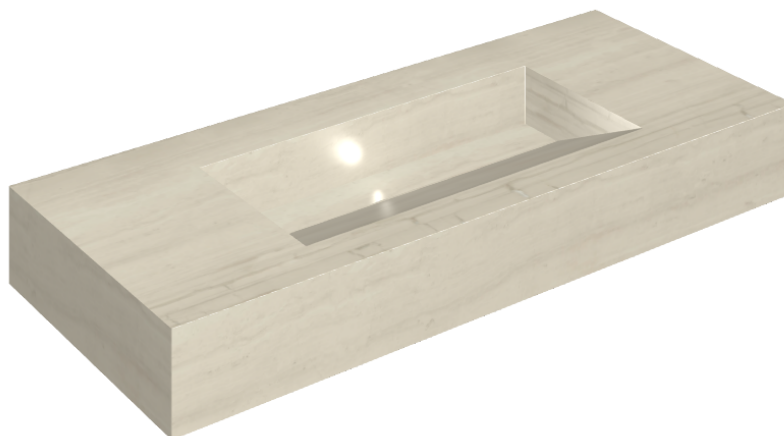

ИЗДЕЛИЕ С ВЫБРАННЫМИ ВАМИ ПАРАМЕТРАМИ.

Артикул:

620810000012

Fly Evo

Раковина 120

Облицовка изделия

Шарм Эдванс Силк
Грэй
Патинированный

Цвета и другие эстетические характеристики плитки на иллюстрациях на сайте являются ориентировочными. Перед покупкой всегда смотрите образцы вживую.