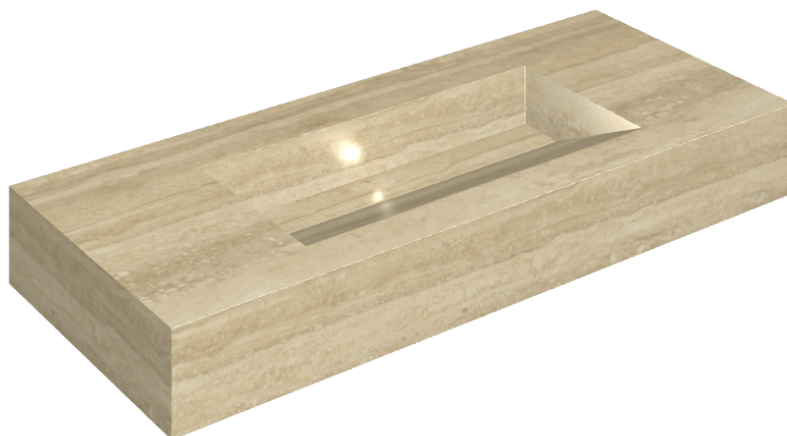

ИЗДЕЛИЕ С ВЫБРАННЫМИ ВАМИ ПАРАМЕТРАМИ.

Артикул:

620810000012

Fly Evo

Раковина 120

Облицовка изделия

Шарм Эдванс
Травертино Романо
Патинированный

Цвета и другие эстетические характеристики плитки на иллюстрациях на сайте являются ориентировочными. Перед покупкой всегда смотрите образцы вживую.