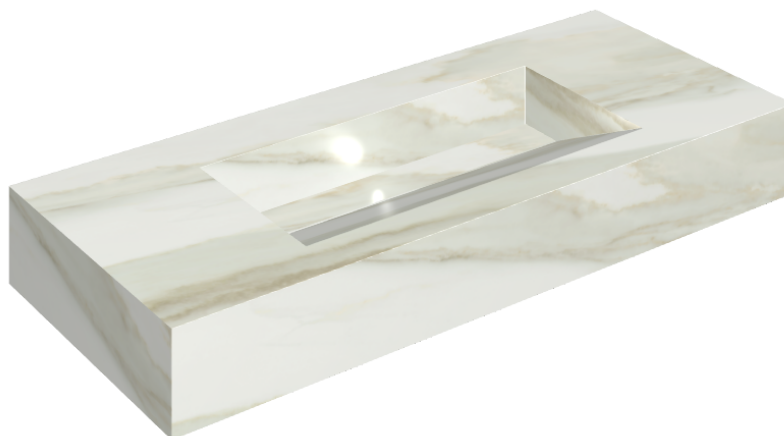

ИЗДЕЛИЕ С ВЫБРАННЫМИ ВАМИ ПАРАМЕТРАМИ.

Артикул:

620810000012

Fly Evo

Раковина 120

Облицовка изделия
Шарм Эдванс Кремо
Деликато
Натуральный

Цвета и другие эстетические характеристики плитки на иллюстрациях на сайте являются ориентировочными. Перед покупкой всегда смотрите образцы вживую.