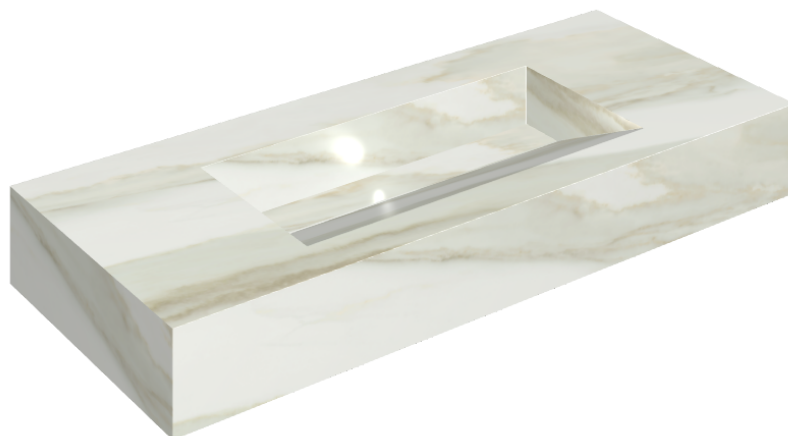

ИЗДЕЛИЕ С ВЫБРАННЫМИ ВАМИ ПАРАМЕТРАМИ.

Артикул:

620810000012

Fly Evo

Раковина 120

Облицовка изделия
Шарм Эдванс Кремо
Деликато
Натуральный

Цвета и другие эстетические характеристики плитки на иллюстрациях на сайте являются ориентировочными. Перед покупкой всегда смотрите образцы вживую.