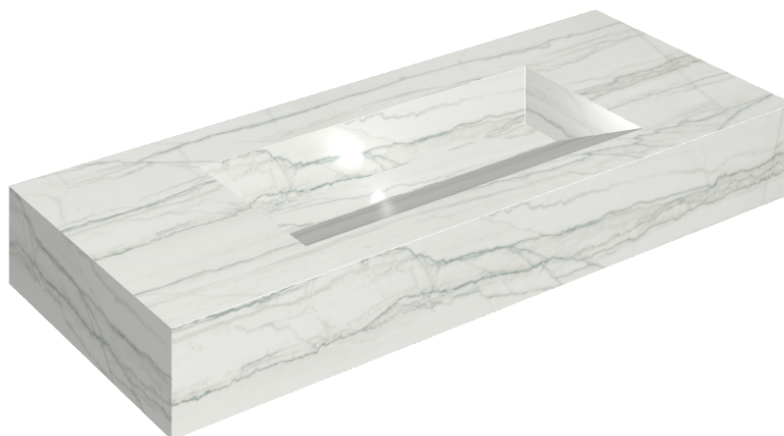

## Раковина 120

Облицовка изделия

Шарм Эдванс  
Платинум Уайт  
Натуральный

Цвета и другие эстетические характеристики плитки на иллюстрациях на сайте являются ориентировочными. Перед покупкой всегда смотрите образцы вживую.