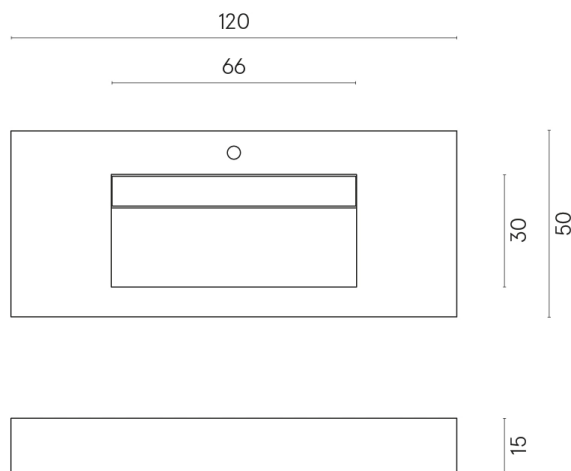

ИЗДЕЛИЕ С ВЫБРАННЫМИ ВАМИ ПАРАМЕТРАМИ.

Артикул:

620810000012

Fly Evo

Раковина 120

Облицовка изделия

Шарм Делюкс
Гриджио Оробико
Натуральный

Цвета и другие эстетические характеристики плитки на иллюстрациях на сайте являются ориентировочными. Перед покупкой всегда смотрите образцы вживую.