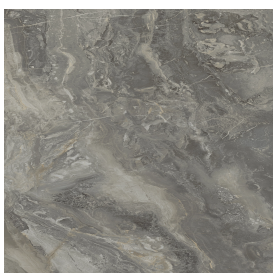

ИЗДЕЛИЕ С ВЫБРАННЫМИ ВАМИ ПАРАМЕТРАМИ.

Артикул:

620810000012

Fly Evo

Раковина 120

Облицовка изделия

Шарм Делюкс
Гриджио Оробико
Натуральный

Цвета и другие эстетические характеристики плитки на иллюстрациях на сайте являются ориентировочными. Перед покупкой всегда смотрите образцы вживую.