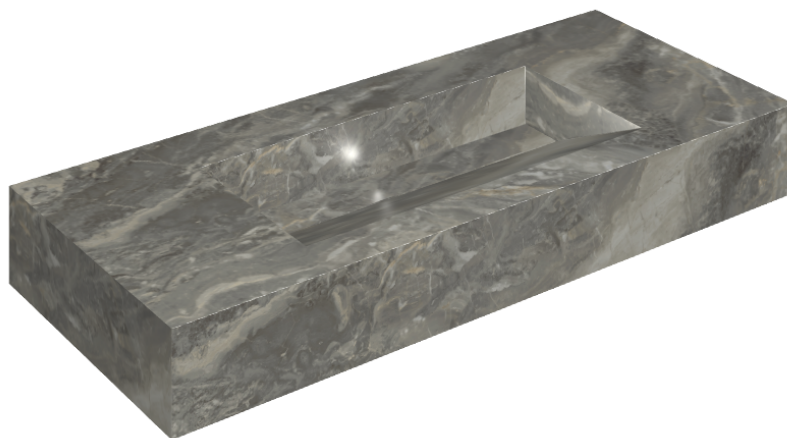

ИЗДЕЛИЕ С ВЫБРАННЫМИ ВАМИ ПАРАМЕТРАМИ.

Артикул:

620810000012

Fly Evo

Раковина 120

Облицовка изделия

Шарм Делюкс
Гриджио Оробико
Натуральный

Цвета и другие эстетические характеристики плитки на иллюстрациях на сайте являются ориентировочными. Перед покупкой всегда смотрите образцы вживую.