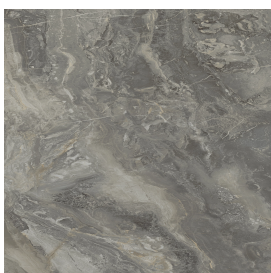

ИЗДЕЛИЕ С ВЫБРАННЫМИ ВАМИ ПАРАМЕТРАМИ.

Артикул:

620810000012

Fly Evo

Раковина 120

Облицовка изделия

Шарм Делюкс
Гриджио Оробико
Натуральный

Цвета и другие эстетические характеристики плитки на иллюстрациях на сайте являются ориентировочными. Перед покупкой всегда смотрите образцы вживую.