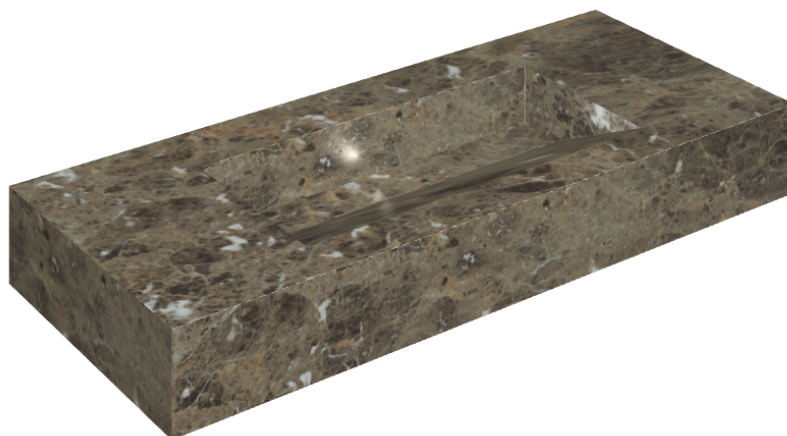

ИЗДЕЛИЕ С ВЫБРАННЫМИ ВАМИ ПАРАМЕТРАМИ.

Артикул:

620810000012

Fly Evo

Раковина 120

Облицовка изделия

Шарм Делюкс
Император Дарк
Натуральный

Цвета и другие эстетические характеристики плитки на иллюстрациях на сайте являются ориентировочными. Перед покупкой всегда смотрите образцы вживую.