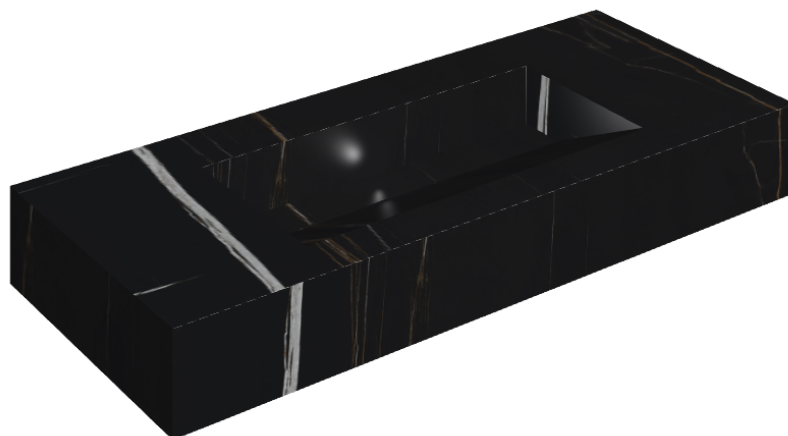

ИЗДЕЛИЕ С ВЫБРАННЫМИ ВАМИ ПАРАМЕТРАМИ.

Артикул:

620810000012

Fly Evo

Раковина 120

Облицовка изделия

Шарм Делюкс
Сахара Нуар
Натуральный

Цвета и другие эстетические характеристики плитки на иллюстрациях на сайте являются ориентировочными. Перед покупкой всегда смотрите образцы вживую.