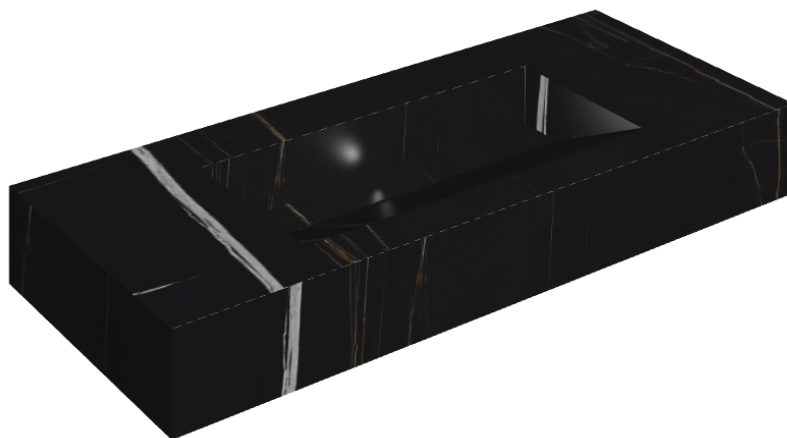

ИЗДЕЛИЕ С ВЫБРАННЫМИ ВАМИ ПАРАМЕТРАМИ.

Артикул:

620810000012

Fly Evo

Раковина 120

Облицовка изделия

Шарм Делюкс
Сахара Нуар
Натуральный

Цвета и другие эстетические характеристики плитки на иллюстрациях на сайте являются ориентировочными. Перед покупкой всегда смотрите образцы вживую.