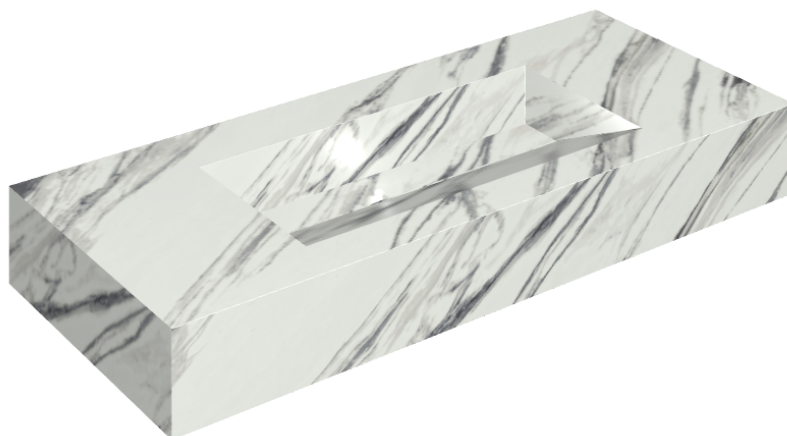

ИЗДЕЛИЕ С ВЫБРАННЫМИ ВАМИ ПАРАМЕТРАМИ.

Артикул:

620810000012

Fly Evo

Раковина 120

Облицовка изделия

Шарм Делюкс
Статуарио
Фантастико
Натуральный

Цвета и другие эстетические характеристики плитки на иллюстрациях на сайте являются ориентировочными. Перед покупкой всегда смотрите образцы вживую.