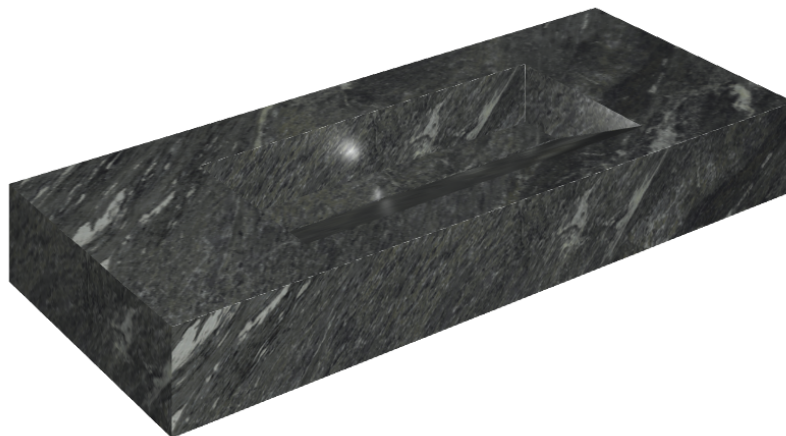

## Раковина 120

Облицовка изделия

Скайфолл Неро  
Смеральдо  
Натуральный

Цвета и другие эстетические характеристики плитки на иллюстрациях на сайте являются ориентировочными. Перед покупкой всегда смотрите образцы вживую.