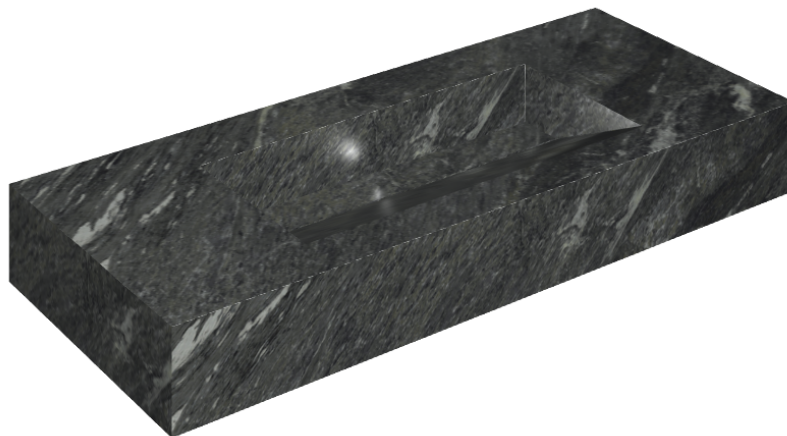

ИЗДЕЛИЕ С ВЫБРАННЫМИ ВАМИ ПАРАМЕТРАМИ.

Артикул:

620810000012

Fly Evo

Раковина 120

Облицовка изделия

Скайфолл Неро
Смеральдо
Натуральный

Цвета и другие эстетические характеристики плитки на иллюстрациях на сайте являются ориентировочными. Перед покупкой всегда смотрите образцы вживую.