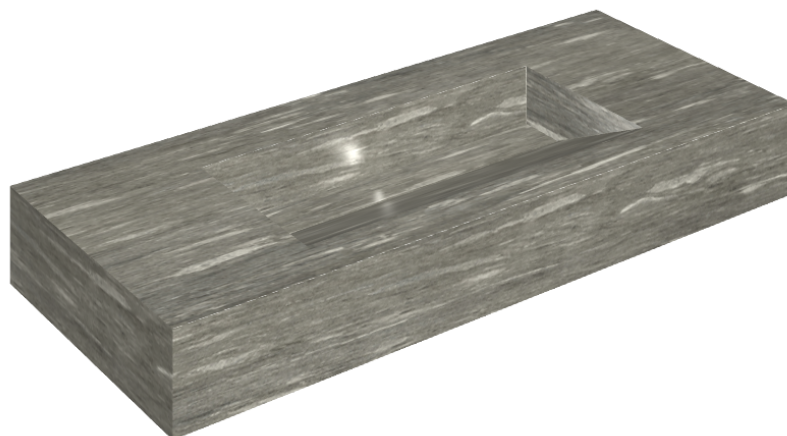

ИЗДЕЛИЕ С ВЫБРАННЫМИ ВАМИ ПАРАМЕТРАМИ.

Артикул:

620810000012

Fly Evo

Раковина 120

Облицовка изделия

Скайфолл Гриджио
Альпино
Натуральный

Цвета и другие эстетические характеристики плитки на иллюстрациях на сайте являются ориентировочными. Перед покупкой всегда смотрите образцы вживую.