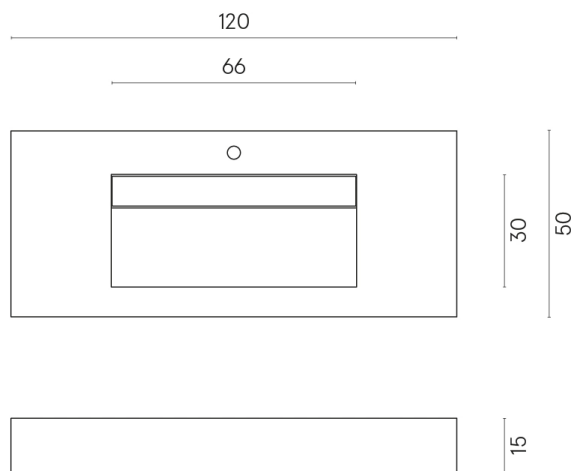

ИЗДЕЛИЕ С ВЫБРАННЫМИ ВАМИ ПАРАМЕТРАМИ.

Артикул:

620810000012

Fly Evo

Раковина 120

Облицовка изделия

Скайфолл Гриджио
Альпино
Натуральный

Цвета и другие эстетические характеристики плитки на иллюстрациях на сайте являются ориентировочными. Перед покупкой всегда смотрите образцы вживую.