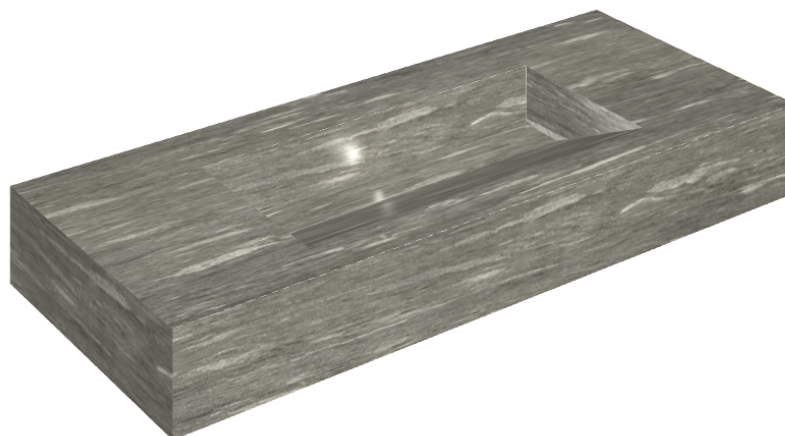

ИЗДЕЛИЕ С ВЫБРАННЫМИ ВАМИ ПАРАМЕТРАМИ.

Артикул:

620810000012

## Раковина 120

Облицовка изделия  
Скайфолл Гриджио  
Альпино  
Натуральный

Цвета и другие эстетические характеристики плитки на иллюстрациях на сайте являются ориентировочными. Перед покупкой всегда смотрите образцы вживую.