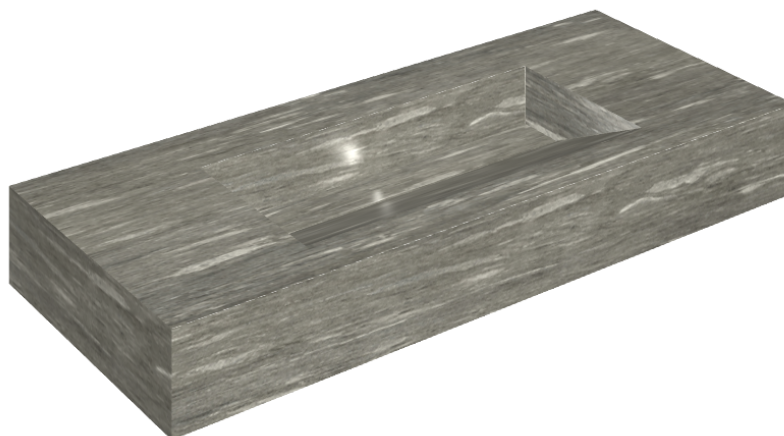

ИЗДЕЛИЕ С ВЫБРАННЫМИ ВАМИ ПАРАМЕТРАМИ.

Артикул:

620810000012

Fly Evo

Раковина 120

Облицовка изделия
Скайфолл Гриджио
Альпино
Натуральный

Цвета и другие эстетические характеристики плитки на иллюстрациях на сайте являются ориентировочными. Перед покупкой всегда смотрите образцы вживую.