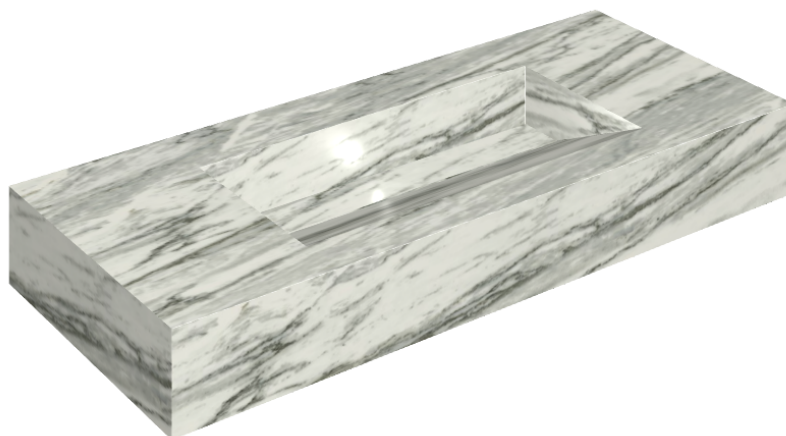

ИЗДЕЛИЕ С ВЫБРАННЫМИ ВАМИ ПАРАМЕТРАМИ.

Артикул:

620810000012

## Раковина 120

Облицовка изделия

Скайфолл Бьянко  
Парадизо  
Натуральный

Цвета и другие эстетические характеристики плитки на иллюстрациях на сайте являются ориентировочными. Перед покупкой всегда смотрите образцы вживую.