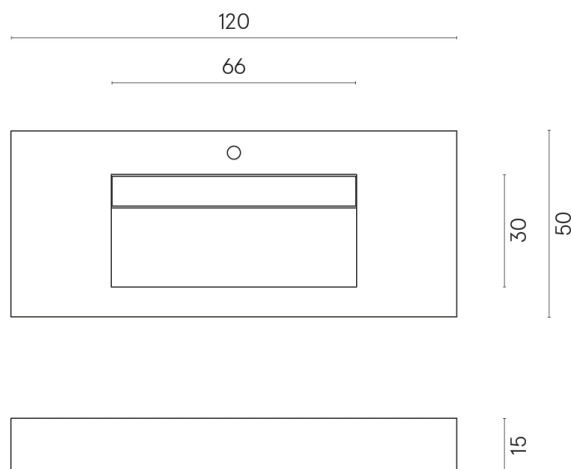

ИЗДЕЛИЕ С ВЫБРАННЫМИ ВАМИ ПАРАМЕТРАМИ.

Артикул: 620810000012

Fly Evo

Раковина 120

Облицовка изделия
Шарм Экстра
Силвер Натуральный

Цвета и другие эстетические характеристики плитки на иллюстрациях на сайте являются ориентировочными. Перед покупкой всегда смотрите образцы вживую.