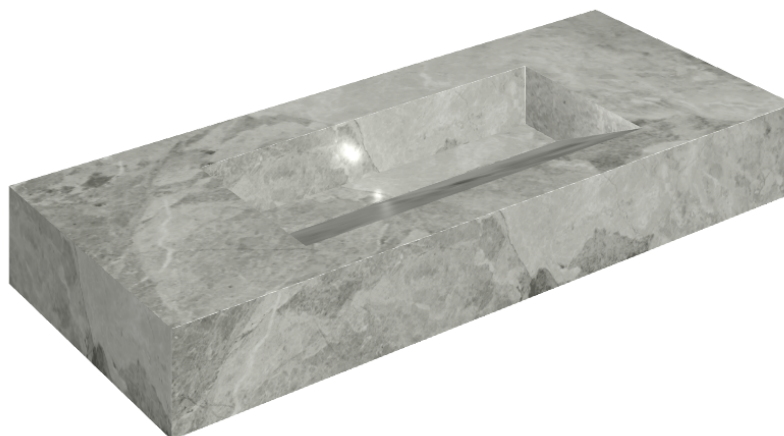

ИЗДЕЛИЕ С ВЫБРАННЫМИ ВАМИ ПАРАМЕТРАМИ.

Артикул:

620810000012

Fly Evo

Раковина 120

Облицовка изделия

Шарм Экстра
Силвер Натуральный

Цвета и другие эстетические характеристики плитки на иллюстрациях на сайте являются ориентировочными. Перед покупкой всегда смотрите образцы вживую.