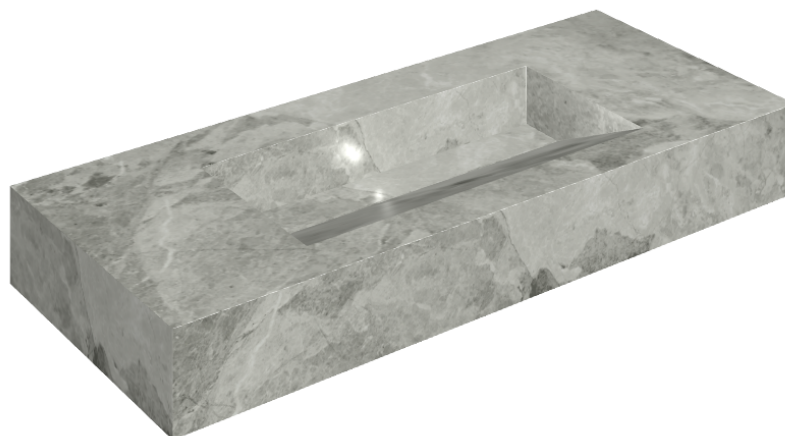

ИЗДЕЛИЕ С ВЫБРАННЫМИ ВАМИ ПАРАМЕТРАМИ.

Артикул: 620810000012

Fly Evo

Раковина 120

Облицовка изделия
Шарм Экстра
Силвер Натуральный

Цвета и другие эстетические характеристики плитки на иллюстрациях на сайте являются ориентировочными. Перед покупкой всегда смотрите образцы вживую.