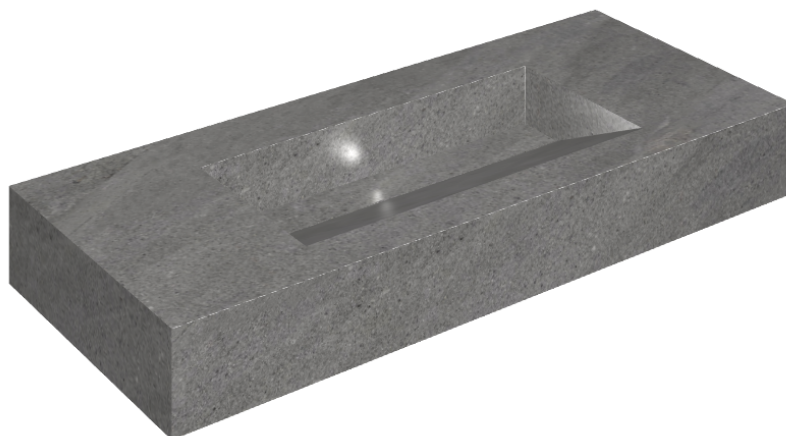

ИЗДЕЛИЕ С ВЫБРАННЫМИ ВАМИ ПАРАМЕТРАМИ.

Артикул:

620810000012

Fly Evo

Раковина 120

Облицовка изделия
Контемпора Карбон
Натуральный

Цвета и другие эстетические характеристики плитки на иллюстрациях на сайте являются ориентировочными. Перед покупкой всегда смотрите образцы вживую.