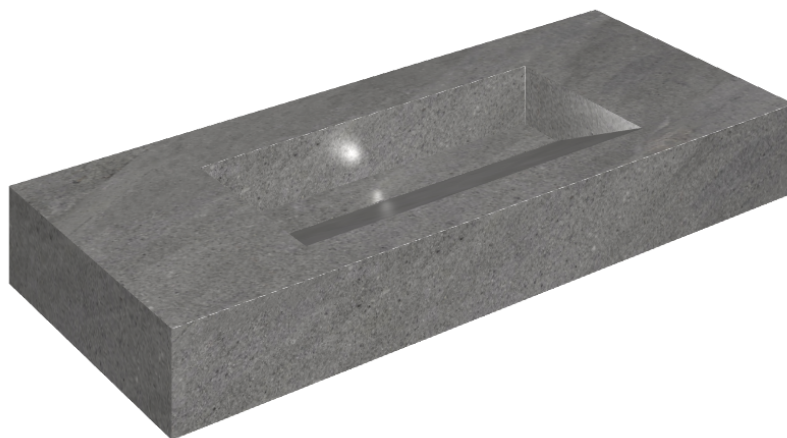

ИЗДЕЛИЕ С ВЫБРАННЫМИ ВАМИ ПАРАМЕТРАМИ.

Артикул:

620810000012

Fly Evo

Раковина 120

Облицовка изделия
Контемпора Карбон
Натуральный

Цвета и другие эстетические характеристики плитки на иллюстрациях на сайте являются ориентировочными. Перед покупкой всегда смотрите образцы вживую.