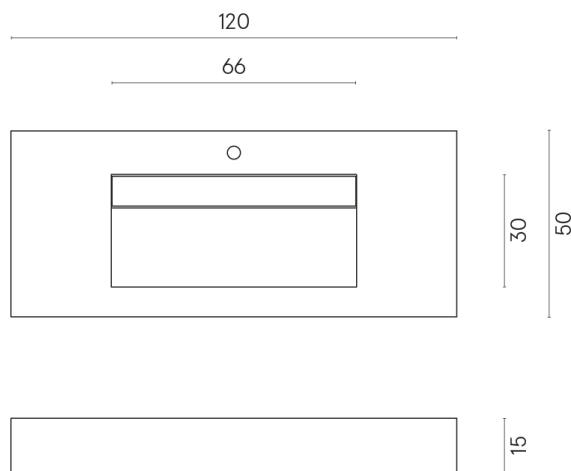

ИЗДЕЛИЕ С ВЫБРАННЫМИ ВАМИ ПАРАМЕТРАМИ.

Артикул:

620810000012

Fly Evo

Раковина 120

Облицовка изделия
Миллениум Сильвер
Натуральный

Цвета и другие эстетические характеристики плитки на иллюстрациях на сайте являются ориентировочными. Перед покупкой всегда смотрите образцы вживую.