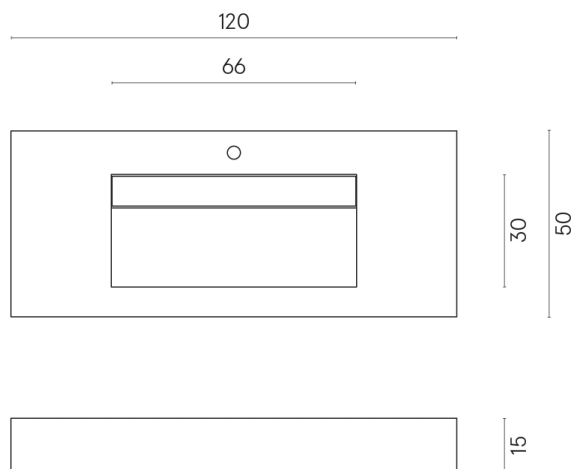

ИЗДЕЛИЕ С ВЫБРАННЫМИ ВАМИ ПАРАМЕТРАМИ.

Артикул: 620810000012

Fly Evo

Раковина 120

Облицовка изделия

Миллениум Пьюр
Натуральный

Цвета и другие эстетические характеристики плитки на иллюстрациях на сайте являются ориентировочными. Перед покупкой всегда смотрите образцы вживую.