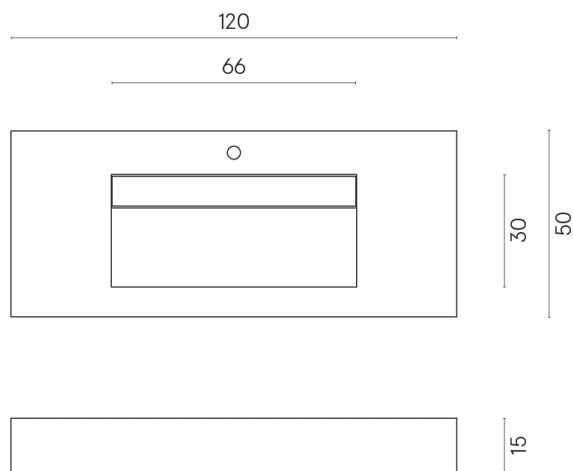

ИЗДЕЛИЕ С ВЫБРАННЫМИ ВАМИ ПАРАМЕТРАМИ.

Артикул:

620810000012

Fly Evo

Раковина 120

Облицовка изделия

Шарм Эво Антрацит
Натуральный

Цвета и другие эстетические характеристики плитки на иллюстрациях на сайте являются ориентировочными. Перед покупкой всегда смотрите образцы вживую.