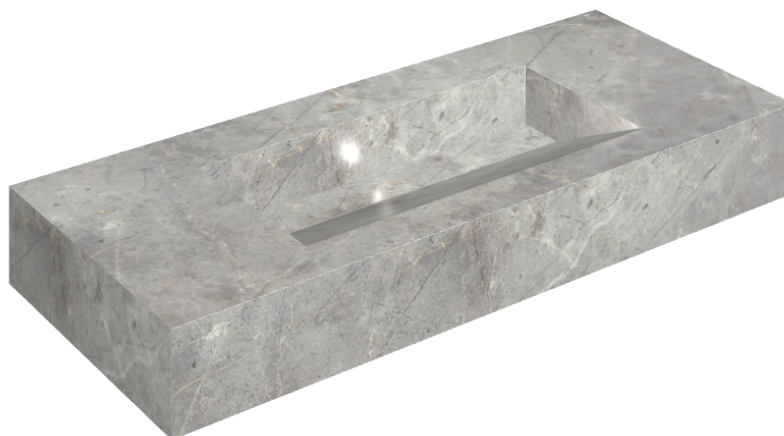

ИЗДЕЛИЕ С ВЫБРАННЫМИ ВАМИ ПАРАМЕТРАМИ.

Артикул:

620810000012

## Раковина 120

Облицовка изделия

Шарм Эво  
Имперiale  
Натуральный

Цвета и другие эстетические характеристики плитки на иллюстрациях на сайте являются ориентировочными. Перед покупкой всегда смотрите образцы вживую.