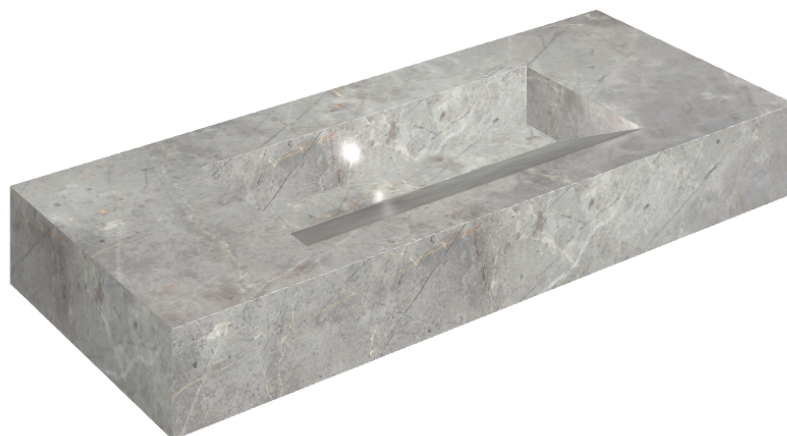

ИЗДЕЛИЕ С ВЫБРАННЫМИ ВАМИ ПАРАМЕТРАМИ.

Артикул: 620810000012

Fly Evo

Раковина 120

Облицовка изделия

Шарм Эво
Имперiale
Натуральный

Цвета и другие эстетические характеристики плитки на иллюстрациях на сайте являются ориентировочными. Перед покупкой всегда смотрите образцы вживую.