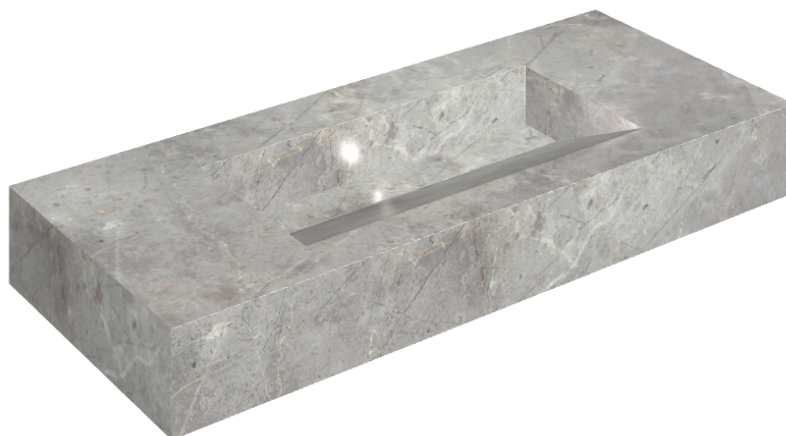

ИЗДЕЛИЕ С ВЫБРАННЫМИ ВАМИ ПАРАМЕТРАМИ.

Артикул: 620810000012

Fly Evo

Раковина 120

Облицовка изделия

Шарм Эво
Имперiale
Натуральный

Цвета и другие эстетические характеристики плитки на иллюстрациях на сайте являются ориентировочными. Перед покупкой всегда смотрите образцы вживую.