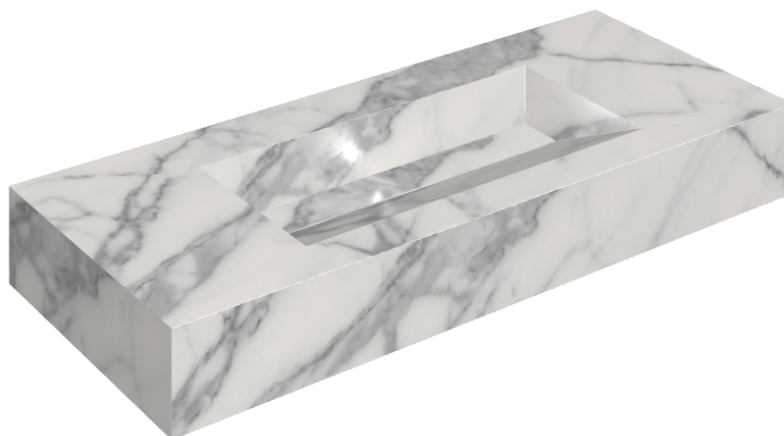

ИЗДЕЛИЕ С ВЫБРАННЫМИ ВАМИ ПАРАМЕТРАМИ.

Артикул:

620810000012

Fly Evo

Раковина 120

Облицовка изделия
Шарм Эво Статуарио
Натуральный

Цвета и другие эстетические характеристики плитки на иллюстрациях на сайте являются ориентировочными. Перед покупкой всегда смотрите образцы вживую.