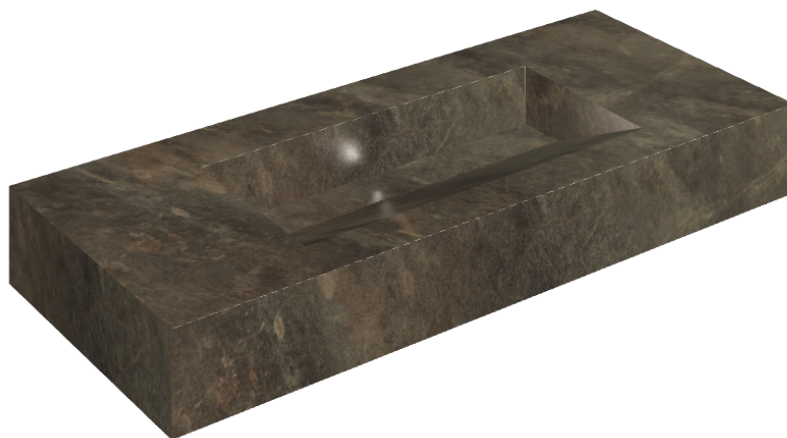

ИЗДЕЛИЕ С ВЫБРАННЫМИ ВАМИ ПАРАМЕТРАМИ.

Артикул:

620810000012

Fly Evo

Раковина 120

Облицовка изделия

Дженезис Меркури
Браун Натуральный

Цвета и другие эстетические характеристики плитки на иллюстрациях на сайте являются ориентировочными. Перед покупкой всегда смотрите образцы вживую.