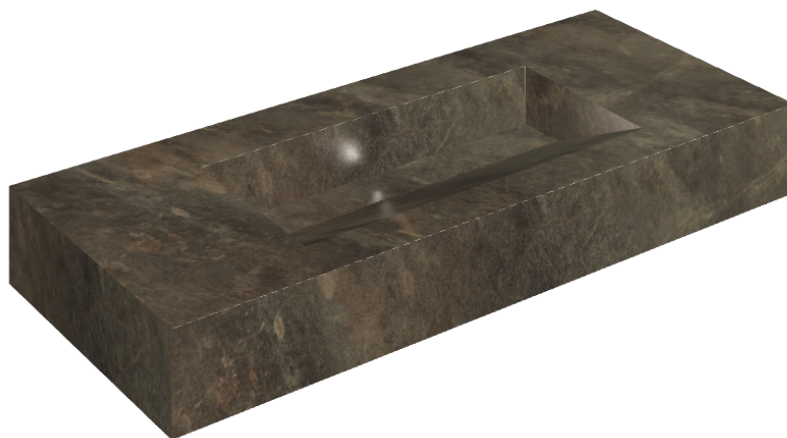

ИЗДЕЛИЕ С ВЫБРАННЫМИ ВАМИ ПАРАМЕТРАМИ.

Артикул:

620810000012

# Fly Evo

## Раковина 120

Облицовка изделия

Дженезис Меркури  
Браун Натуральный

Цвета и другие эстетические характеристики плитки на иллюстрациях на сайте являются ориентировочными. Перед покупкой всегда смотрите образцы вживую.