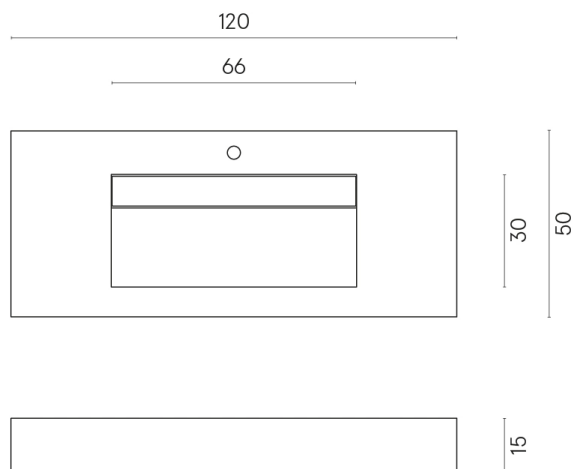

ИЗДЕЛИЕ С ВЫБРАННЫМИ ВАМИ ПАРАМЕТРАМИ.

Артикул:

620810000012

Fly Evo

Раковина 120

Облицовка изделия

Дженезис Меркури
Браун Натуральный

Цвета и другие эстетические характеристики плитки на иллюстрациях на сайте являются ориентировочными. Перед покупкой всегда смотрите образцы вживую.