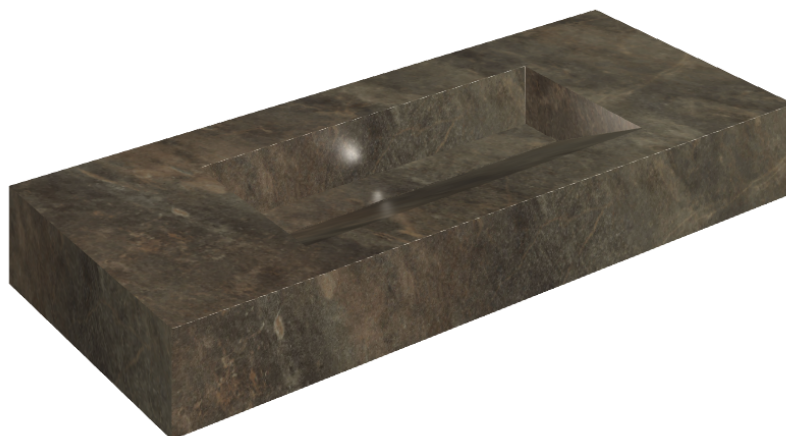

ИЗДЕЛИЕ С ВЫБРАННЫМИ ВАМИ ПАРАМЕТРАМИ.

Артикул:

620810000012

Fly Evo

Раковина 120

Облицовка изделия

Дженезис Меркури
Браун Натуральный

Цвета и другие эстетические характеристики плитки на иллюстрациях на сайте являются ориентировочными. Перед покупкой всегда смотрите образцы вживую.