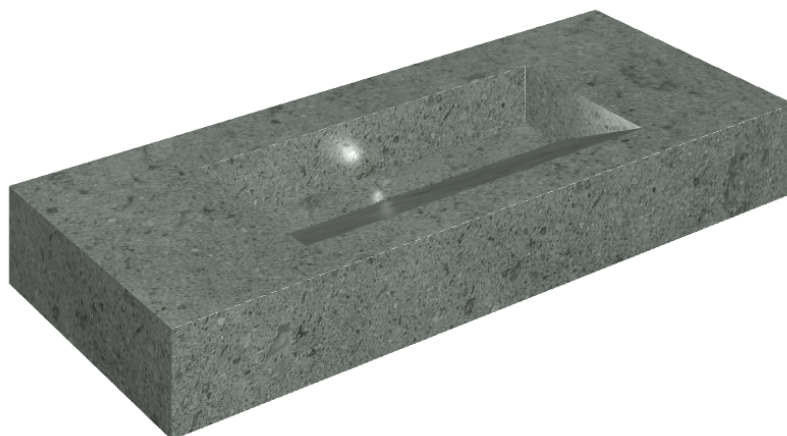

ИЗДЕЛИЕ С ВЫБРАННЫМИ ВАМИ ПАРАМЕТРАМИ.

Артикул:

620810000012

Fly Evo

Раковина 120

Облицовка изделия

Дженезис Сатурн
Грэй Натуральный

Цвета и другие эстетические характеристики плитки на иллюстрациях на сайте являются ориентировочными. Перед покупкой всегда смотрите образцы вживую.