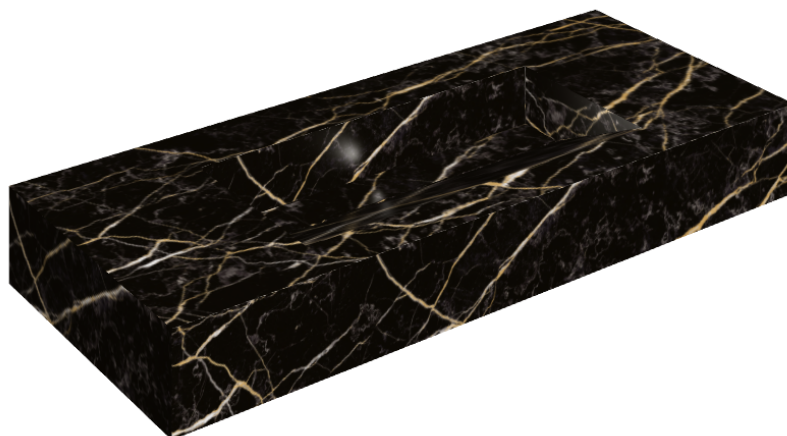

ИЗДЕЛИЕ С ВЫБРАННЫМИ ВАМИ ПАРАМЕТРАМИ.

Артикул:

620810000012

Fly Evo

Раковина 120

Облицовка изделия
Шарм Экстра Лоран
Люкс

Цвета и другие эстетические характеристики плитки на иллюстрациях на сайте являются ориентировочными. Перед покупкой всегда смотрите образцы вживую.