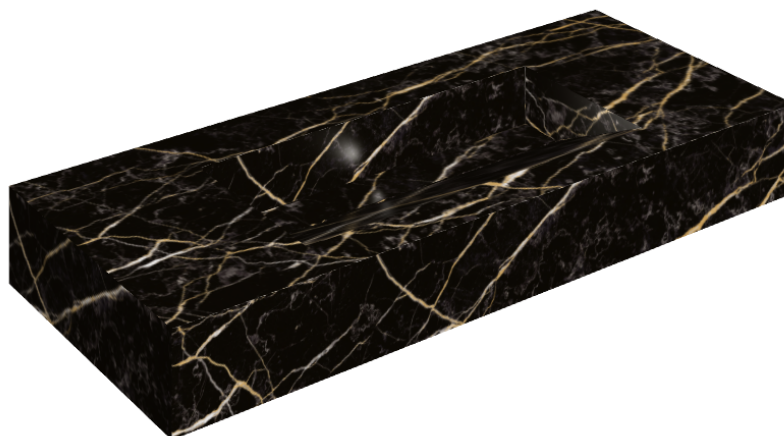

ИЗДЕЛИЕ С ВЫБРАННЫМИ ВАМИ ПАРАМЕТРАМИ.

Артикул:

620810000012

Fly Evo

Раковина 120

Облицовка изделия
Шарм Экстра Лоран
Люкс

Цвета и другие эстетические характеристики плитки на иллюстрациях на сайте являются ориентировочными. Перед покупкой всегда смотрите образцы вживую.