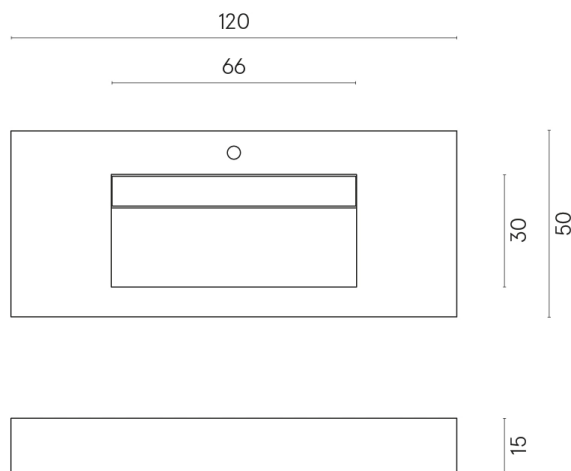

ИЗДЕЛИЕ С ВЫБРАННЫМИ ВАМИ ПАРАМЕТРАМИ.

Артикул:

620810000012

Fly Evo

Раковина 120

Облицовка изделия

Шарм Экстра
Атлантик Люкс

Цвета и другие эстетические характеристики плитки на иллюстрациях на сайте являются ориентировочными. Перед покупкой всегда смотрите образцы вживую.