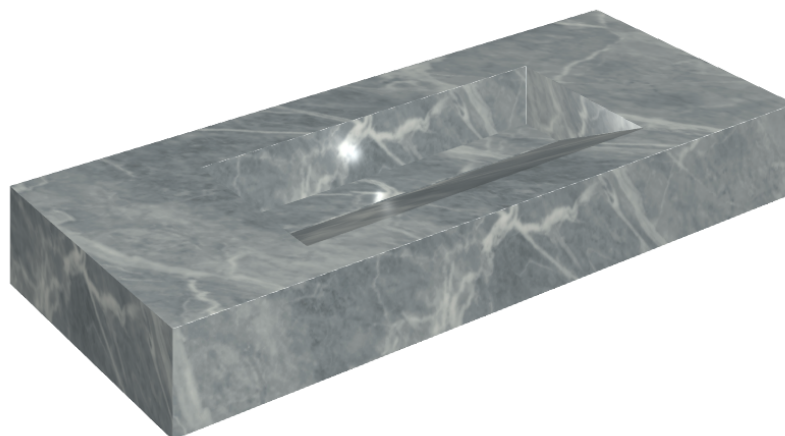

ИЗДЕЛИЕ С ВЫБРАННЫМИ ВАМИ ПАРАМЕТРАМИ.

Артикул:

620810000012

Fly Evo

Раковина 120

Облицовка изделия

Шарм Экстра
Атлантик Люкс

Цвета и другие эстетические характеристики плитки на иллюстрациях на сайте являются ориентировочными. Перед покупкой всегда смотрите образцы вживую.