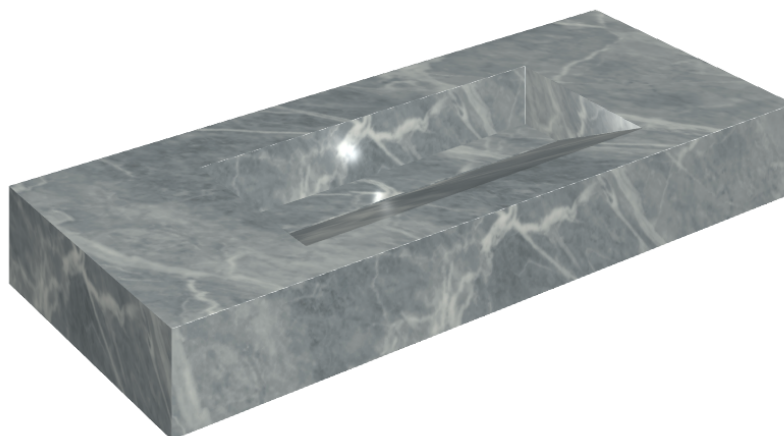

ИЗДЕЛИЕ С ВЫБРАННЫМИ ВАМИ ПАРАМЕТРАМИ.

Артикул: 620810000012

# Fly Evo

## Раковина 120

Облицовка изделия

Шарм Экстра  
Атлантик Люкс

Цвета и другие эстетические характеристики плитки на иллюстрациях на сайте являются ориентировочными. Перед покупкой всегда смотрите образцы вживую.