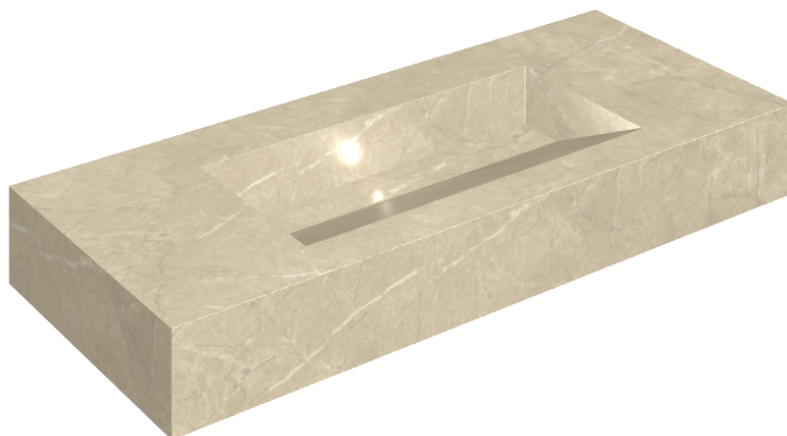

ИЗДЕЛИЕ С ВЫБРАННЫМИ ВАМИ ПАРАМЕТРАМИ.

Артикул:

620810000012

Fly Evo

Раковина 120

Облицовка изделия

Шарм Экстра
Аркадия Люкс

Цвета и другие эстетические характеристики плитки на иллюстрациях на сайте являются ориентировочными. Перед покупкой всегда смотрите образцы вживую.