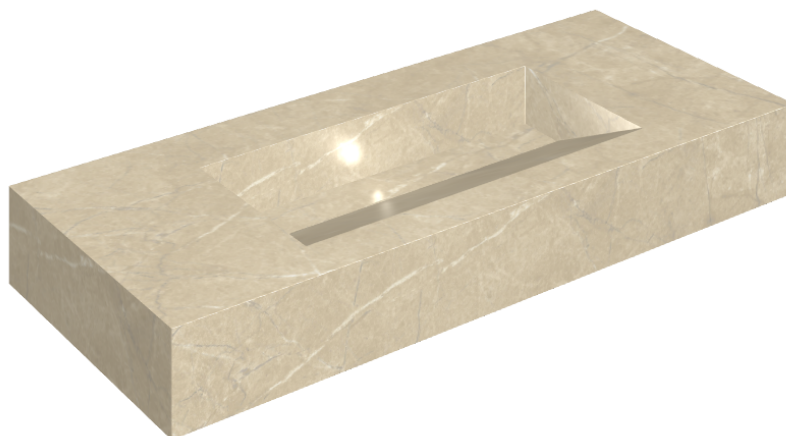

ИЗДЕЛИЕ С ВЫБРАННЫМИ ВАМИ ПАРАМЕТРАМИ.

Артикул:

620810000012

## Раковина 120

Облицовка изделия

Шарм Экстра  
Аркадия Люкс

Цвета и другие эстетические характеристики плитки на иллюстрациях на сайте являются ориентировочными. Перед покупкой всегда смотрите образцы вживую.