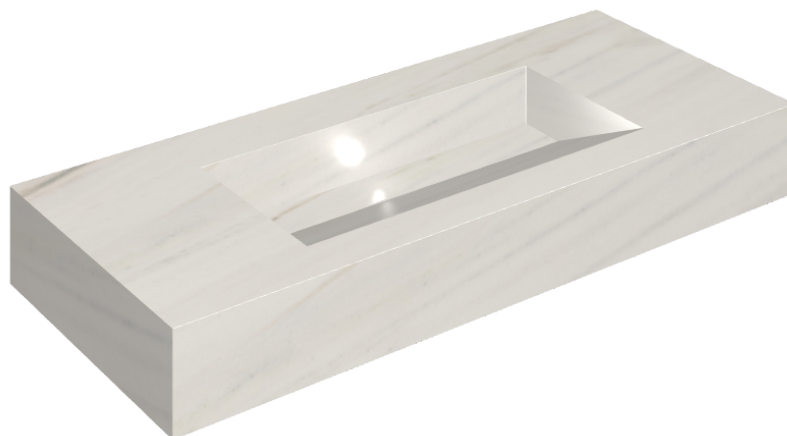

ИЗДЕЛИЕ С ВЫБРАННЫМИ ВАМИ ПАРАМЕТРАМИ.

Артикул:

620810000012

## Раковина 120

Облицовка изделия

Шарм Экстра Лаза  
Натуральный

Цвета и другие эстетические характеристики плитки на иллюстрациях на сайте являются ориентировочными. Перед покупкой всегда смотрите образцы вживую.