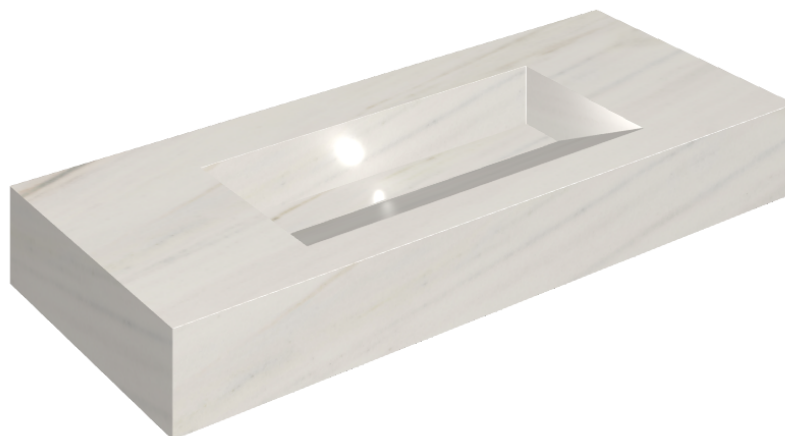

ИЗДЕЛИЕ С ВЫБРАННЫМИ ВАМИ ПАРАМЕТРАМИ.

Артикул: 620810000012

Fly Evo

Раковина 120

Облицовка изделия

Шарм Экстра Лаза
Натуральный

Цвета и другие эстетические характеристики плитки на иллюстрациях на сайте являются ориентировочными. Перед покупкой всегда смотрите образцы вживую.