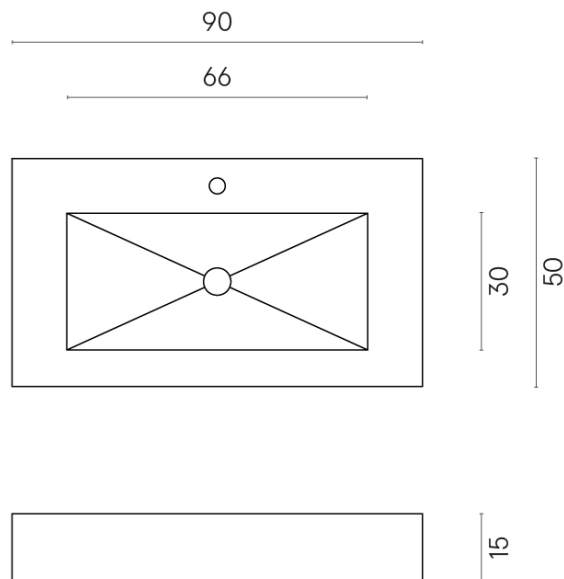

ИЗДЕЛИЕ С ВЫБРАННЫМИ ВАМИ ПАРАМЕТРАМИ.

Артикул: 620810000002

Fly

Раковина 90

Облицовка изделия

Метрополис Гласс
Паудер Люкс

Цвета и другие эстетические характеристики плитки на иллюстрациях на сайте являются ориентировочными. Перед покупкой всегда смотрите образцы вживую.