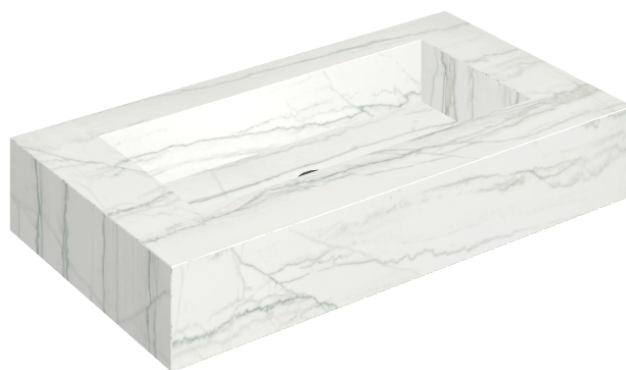

ИЗДЕЛИЕ С ВЫБРАННЫМИ ВАМИ ПАРАМЕТРАМИ.

Артикул: 620810000002

## Раковина 90

Облицовка изделия

Шарм Эдванс  
Платинум Уайт  
Натуральный

Цвета и другие эстетические характеристики плитки на иллюстрациях на сайте являются ориентировочными. Перед покупкой всегда смотрите образцы вживую.