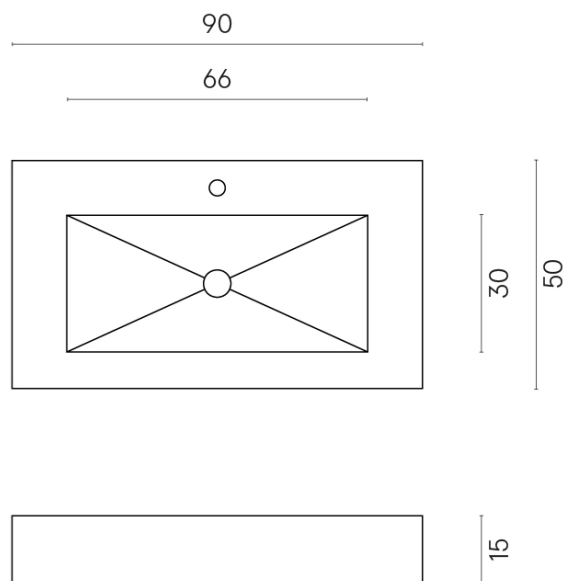

ИЗДЕЛИЕ С ВЫБРАННЫМИ ВАМИ ПАРАМЕТРАМИ.

Артикул: 620810000002

Fly

Раковина 90

Облицовка изделия

Шарм Эдванс
Платинум Уайт
Натуральный

Цвета и другие эстетические характеристики плитки на иллюстрациях на сайте являются ориентировочными. Перед покупкой всегда смотрите образцы вживую.