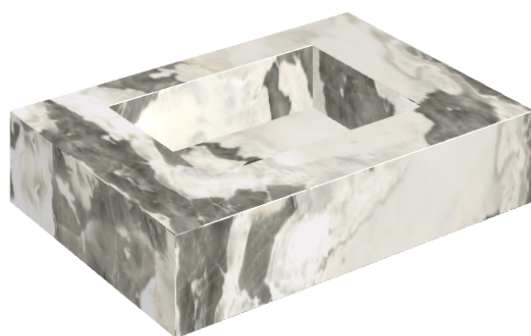

ИЗДЕЛИЕ С ВЫБРАННЫМИ ВАМИ ПАРАМЕТРАМИ.

Артикул: 620810000001

Fly

Раковина 70

Облицовка изделия

Стелларис Довер
Лайт Натуральный

Цвета и другие эстетические характеристики плитки на иллюстрациях на сайте являются ориентировочными. Перед покупкой всегда смотрите образцы вживую.