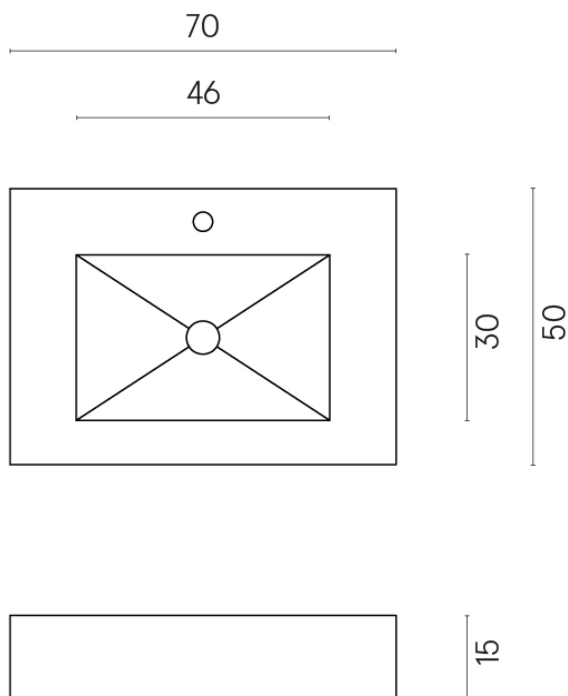

ИЗДЕЛИЕ С ВЫБРАННЫМИ ВАМИ ПАРАМЕТРАМИ.

Артикул:

620810000001

Fly

Раковина 70

Облицовка изделия

Стелларис Довер
Лайт Натуральный

Цвета и другие эстетические характеристики плитки на иллюстрациях на сайте являются ориентировочными. Перед покупкой всегда смотрите образцы вживую.