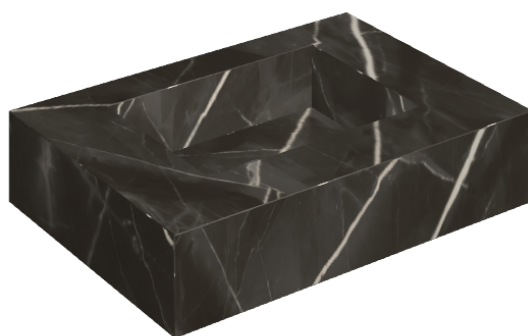

ИЗДЕЛИЕ С ВЫБРАННЫМИ ВАМИ ПАРАМЕТРАМИ.

Артикул: 620810000001

## Раковина 70

Облицовка изделия  
Стелларис Абсолют  
Блэк Натуральный

Цвета и другие эстетические характеристики плитки на иллюстрациях на сайте являются ориентировочными. Перед покупкой всегда смотрите образцы вживую.