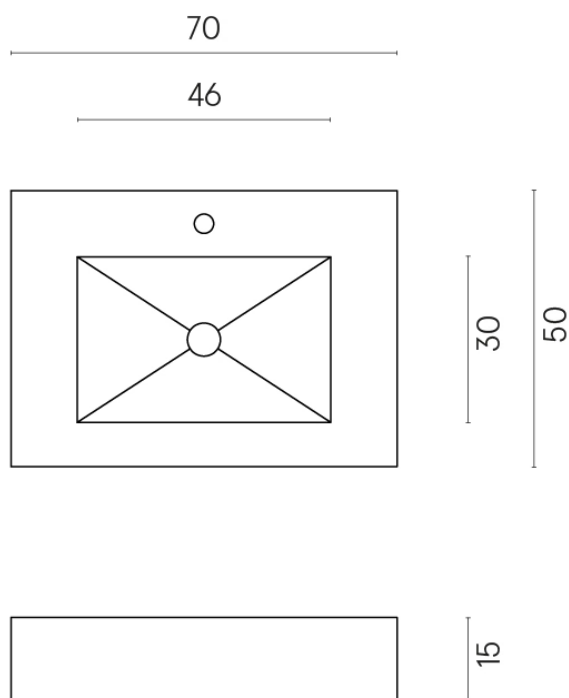

ИЗДЕЛИЕ С ВЫБРАННЫМИ ВАМИ ПАРАМЕТРАМИ.

Артикул: 620810000001

Fly

Раковина 70

Облицовка изделия

Этернум Кофи
Натуральный

Цвета и другие эстетические характеристики плитки на иллюстрациях на сайте являются ориентировочными. Перед покупкой всегда смотрите образцы вживую.