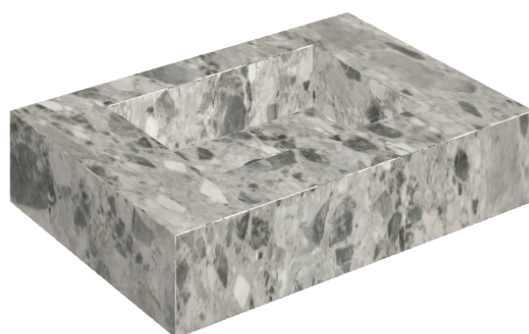

ИЗДЕЛИЕ С ВЫБРАННЫМИ ВАМИ ПАРАМЕТРАМИ.

Артикул: 620810000001

Fly

Раковина 70

Облицовка изделия

Континуум Стоун
Грэй Натуральный

Цвета и другие эстетические характеристики плитки на иллюстрациях на сайте являются ориентировочными. Перед покупкой всегда смотрите образцы вживую.