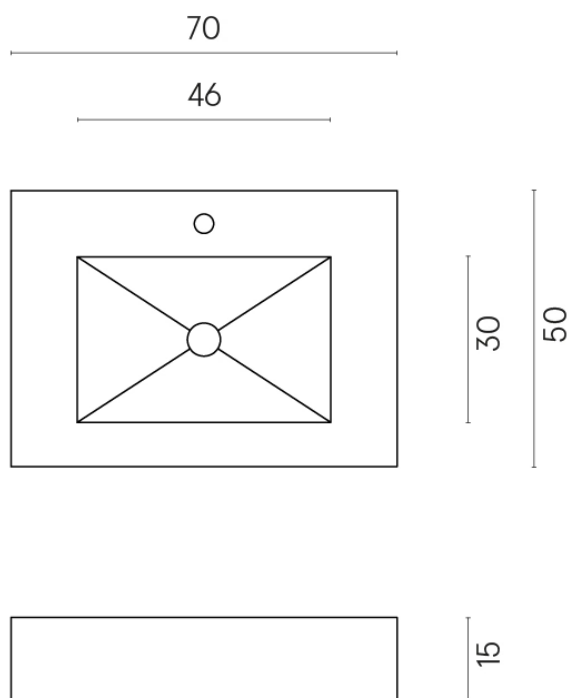

ИЗДЕЛИЕ С ВЫБРАННЫМИ ВАМИ ПАРАМЕТРАМИ.

Артикул: 620810000001

Fly

Раковина 70

Облицовка изделия
Шарм Эдванс Кремо
Деликато
Натуральный

Цвета и другие эстетические характеристики плитки на иллюстрациях на сайте являются ориентировочными. Перед покупкой всегда смотрите образцы вживую.