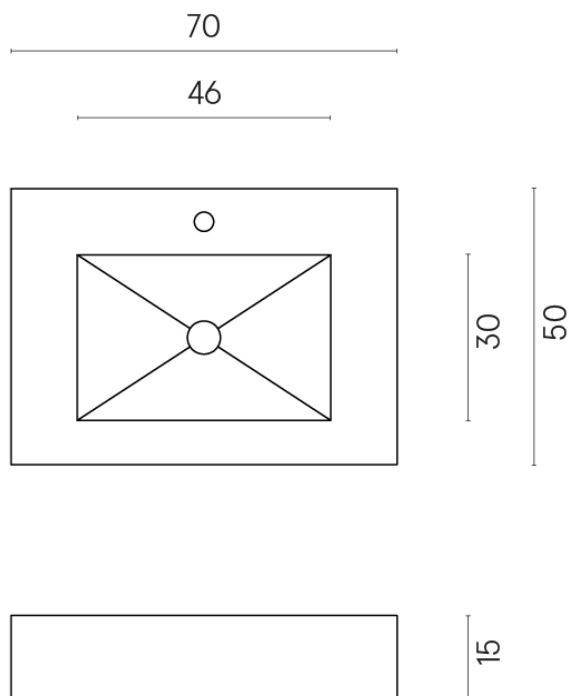

ИЗДЕЛИЕ С ВЫБРАННЫМИ ВАМИ ПАРАМЕТРАМИ.

Артикул: 620810000001

Fly

Раковина 70

Облицовка изделия

Шарм Делюкс
Бьянко
Микеланджело
Натуральный

Цвета и другие эстетические характеристики плитки на иллюстрациях на сайте являются ориентировочными. Перед покупкой всегда смотрите образцы вживую.