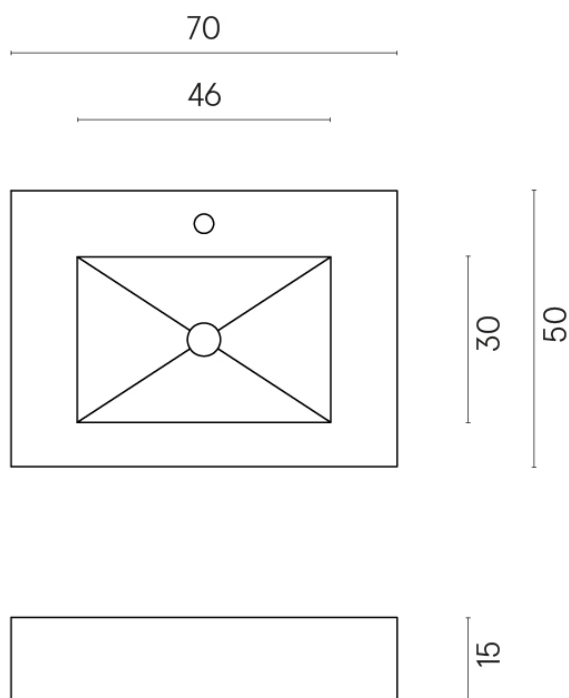

ИЗДЕЛИЕ С ВЫБРАННЫМИ ВАМИ ПАРАМЕТРАМИ.

Артикул: 620810000001

Fly

Раковина 70

Облицовка изделия
Скайфолл Гриджио
Альпино
Натуральный

Цвета и другие эстетические характеристики плитки на иллюстрациях на сайте являются ориентировочными. Перед покупкой всегда смотрите образцы вживую.