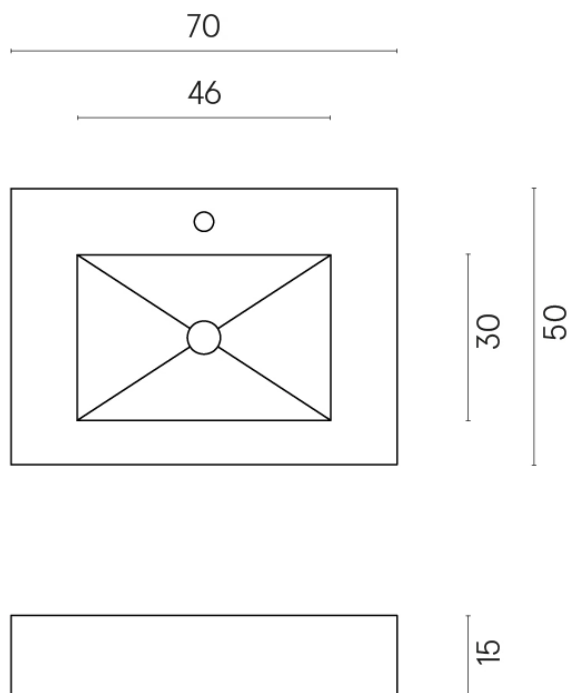

ИЗДЕЛИЕ С ВЫБРАННЫМИ ВАМИ ПАРАМЕТРАМИ.

Артикул: 620810000001

Fly

Раковина 70

Облицовка изделия
Шарм Экстра Лоран
Натуральный

Цвета и другие эстетические характеристики плитки на иллюстрациях на сайте являются ориентировочными. Перед покупкой всегда смотрите образцы вживую.