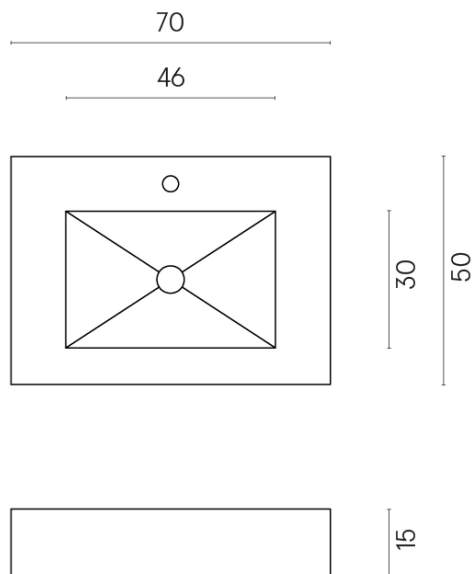

ИЗДЕЛИЕ С ВЫБРАННЫМИ ВАМИ ПАРАМЕТРАМИ.

Артикул: 620810000001

Fly

Раковина 70

Облицовка изделия
Шарм Экстра
Силвер Натуральный

Цвета и другие эстетические характеристики плитки на иллюстрациях на сайте являются ориентировочными. Перед покупкой всегда смотрите образцы вживую.