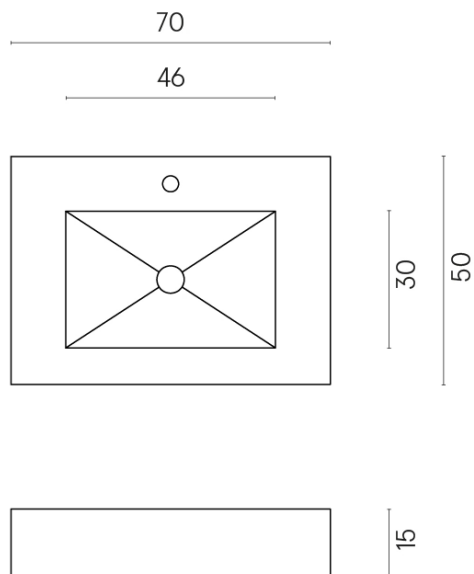

ИЗДЕЛИЕ С ВЫБРАННЫМИ ВАМИ ПАРАМЕТРАМИ.

Артикул: 620810000001

Fly

Раковина 70

Облицовка изделия

Контемпора Пур
Патинированный

Цвета и другие эстетические характеристики плитки на иллюстрациях на сайте являются ориентировочными. Перед покупкой всегда смотрите образцы вживую.