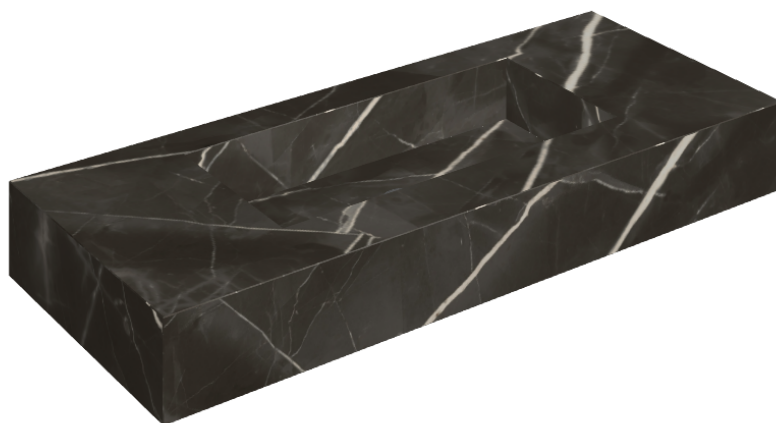

ИЗДЕЛИЕ С ВЫБРАННЫМИ ВАМИ ПАРАМЕТРАМИ.

Артикул: 620810000003

## Раковина 120

Облицовка изделия  
Стелларис Абсолют  
Блэк Натуральный

Цвета и другие эстетические характеристики плитки на иллюстрациях на сайте являются ориентировочными. Перед покупкой всегда смотрите образцы вживую.