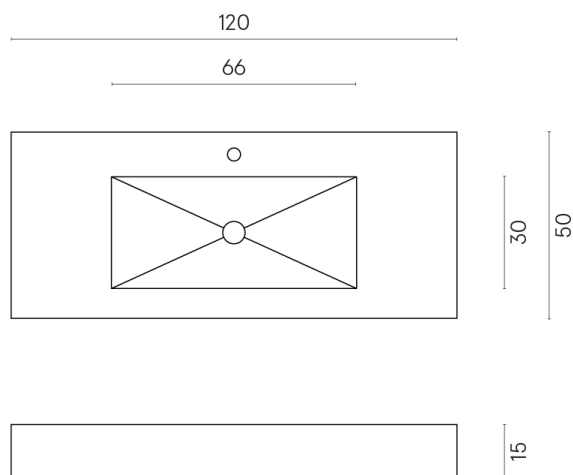

ИЗДЕЛИЕ С ВЫБРАННЫМИ ВАМИ ПАРАМЕТРАМИ.

Артикул: 620810000003

Fly

Раковина 120

Облицовка изделия

Этернум Каррара
Люкс

Цвета и другие эстетические характеристики плитки на иллюстрациях на сайте являются ориентировочными. Перед покупкой всегда смотрите образцы вживую.