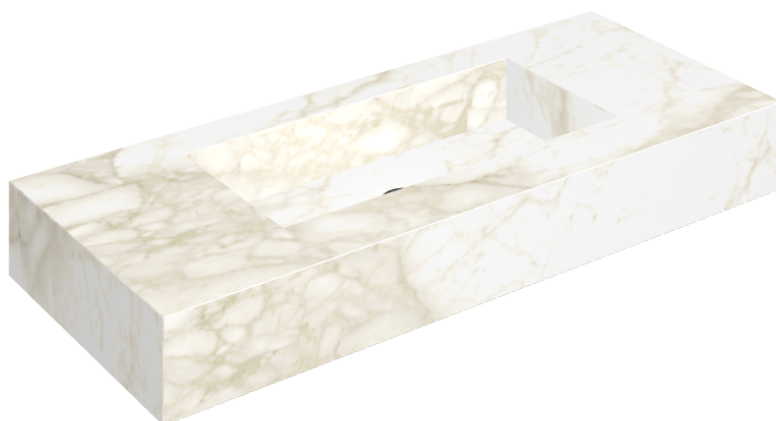

ИЗДЕЛИЕ С ВЫБРАННЫМИ ВАМИ ПАРАМЕТРАМИ.

Артикул: 620810000003

## Раковина 120

Облицовка изделия

Этернум Каррара  
Люкс

Цвета и другие эстетические характеристики плитки на иллюстрациях на сайте являются ориентировочными. Перед покупкой всегда смотрите образцы вживую.