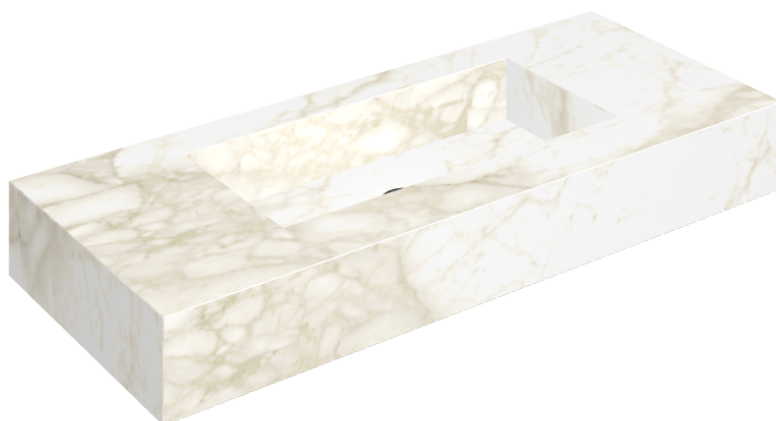

ИЗДЕЛИЕ С ВЫБРАННЫМИ ВАМИ ПАРАМЕТРАМИ.

Артикул: 620810000003

Fly

Раковина 120

Облицовка изделия

Этернум Каррара
Люкс

Цвета и другие эстетические характеристики плитки на иллюстрациях на сайте являются ориентировочными. Перед покупкой всегда смотрите образцы вживую.

Найдите ближайшую
авторизованную точку
продаж тут:

<https://spb.italonceramica.ru/ru/home/dealer/>