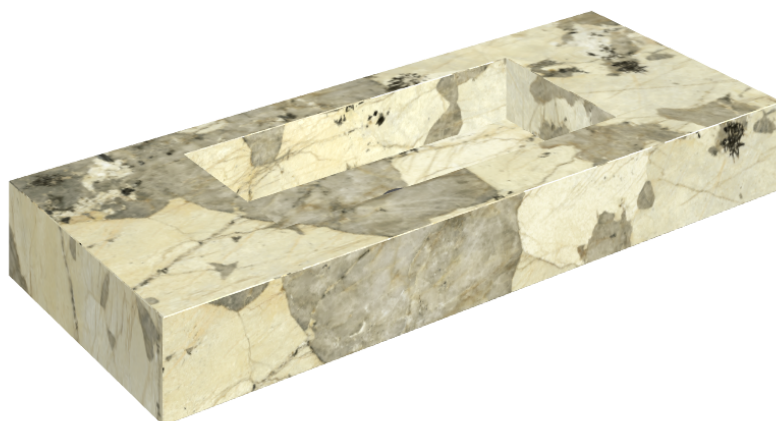

ИЗДЕЛИЕ С ВЫБРАННЫМИ ВАМИ ПАРАМЕТРАМИ.

Артикул: 620810000003

Fly

Раковина 120

Облицовка изделия

Этернум Волкано
Натуральный

Цвета и другие эстетические характеристики плитки на иллюстрациях на сайте являются ориентировочными. Перед покупкой всегда смотрите образцы вживую.