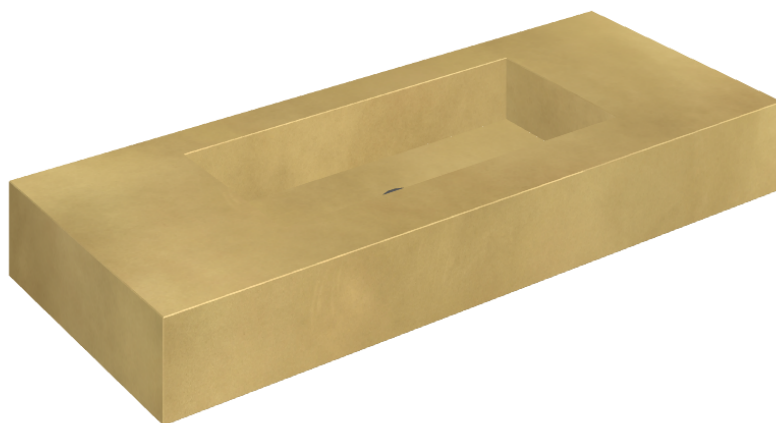

ИЗДЕЛИЕ С ВЫБРАННЫМИ ВАМИ ПАРАМЕТРАМИ.

Артикул: 620810000003

Fly

Раковина 120

Облицовка изделия

Континуум Брасс
Голд Шлифованный

Цвета и другие эстетические характеристики плитки на иллюстрациях на сайте являются ориентировочными. Перед покупкой всегда смотрите образцы вживую.

Найдите ближайшую
авторизованную точку
продаж тут:

<https://spb.italonceramica.ru/ru/home/dealer/>