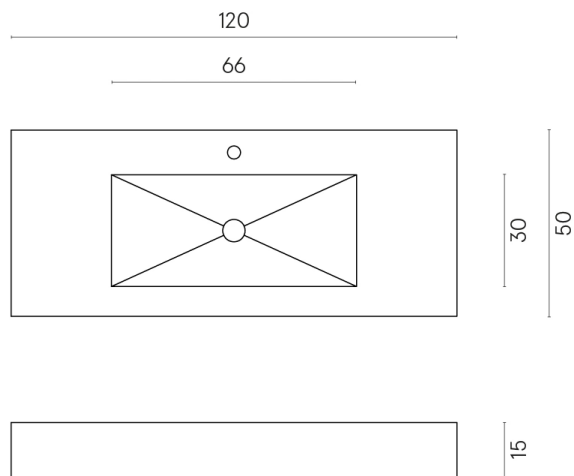

ИЗДЕЛИЕ С ВЫБРАННЫМИ ВАМИ ПАРАМЕТРАМИ.

Артикул: 620810000003

Fly

Раковина 120

Облицовка изделия

Континуум Пьюр
Натуральный

Цвета и другие эстетические характеристики плитки на иллюстрациях на сайте являются ориентировочными. Перед покупкой всегда смотрите образцы вживую.