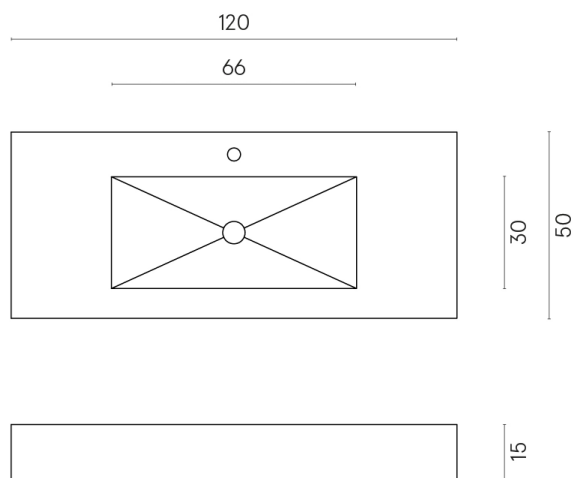

ИЗДЕЛИЕ С ВЫБРАННЫМИ ВАМИ ПАРАМЕТРАМИ.

Артикул: 620810000003

Fly

Раковина 120

Облицовка изделия

Континуум Петрол
Натуральный

Цвета и другие эстетические характеристики плитки на иллюстрациях на сайте являются ориентировочными. Перед покупкой всегда смотрите образцы вживую.